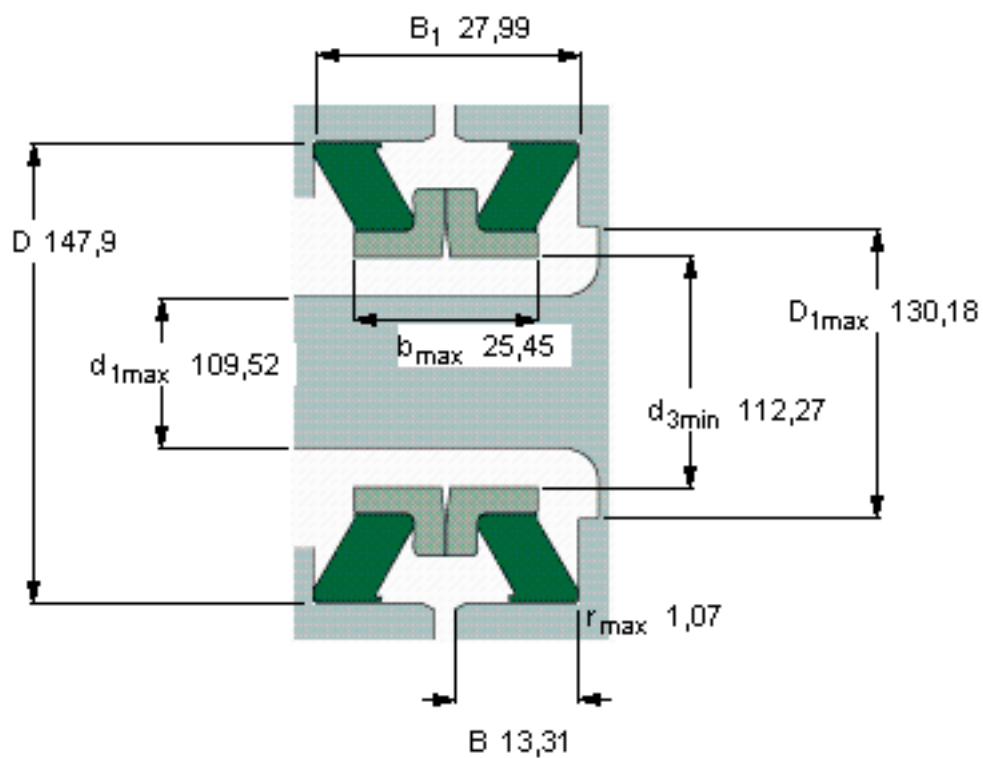

SKF 43135参数

主要尺寸	D_1 最大	109.52	mm	-
	D	147.9	mm	-
	B_1	27.99	mm	-
	d_3 最小	112.27	mm	-
	B	13.31	mm	-
型号	型号	43135	-	-

SKF 43135图片

参考资料:<http://www.sozhou.com/p/ffc8b5e9.html>