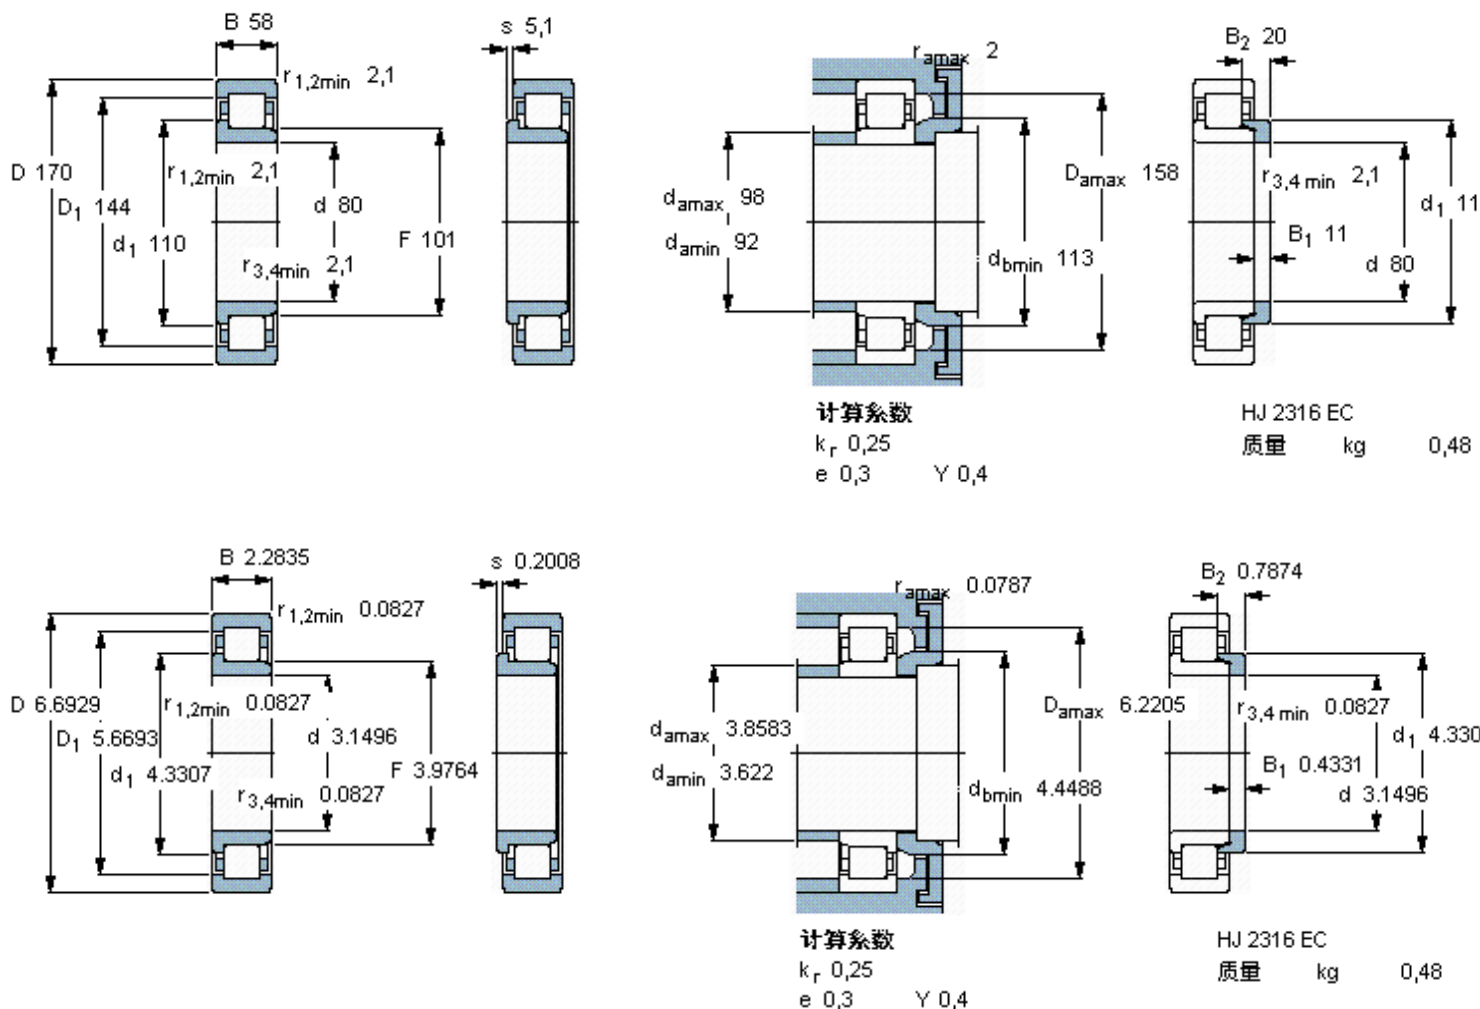

SKF NJ 2316 ECM \*参数

主要尺寸	d	80	mm	-
	D	170	mm	-
	B	58	mm	-
基本额定载荷	C	415000	N	动载荷
	$C_0$	440000	N	静载荷
疲劳载荷极限	$P_u$	55000	N	-
额定转速	参考转速	4300	r/min	-
	极限转速	5000	r/min	-
重量	重量	6000	g	-
型号	* SKF 探索者轴承	NJ 2316 ECM *	-	-
角圈	型号	HJ 2316 EC	-	-

SKF NJ 2316 ECM \*图片

参考资料:<http://www.sozhou.com/p/ffb7a00c.html>