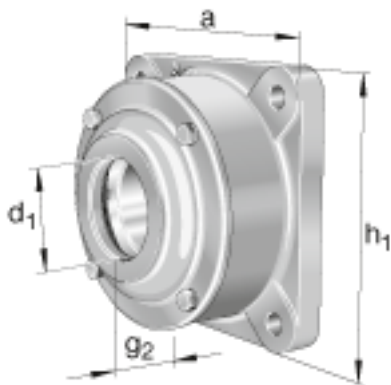

FAG F522-WB-L + 22222K参数

尺寸	d_1	100	mm	-
	a	270	mm	-
	h_1	270	mm	-
	g_2	137	mm	-
	c	30	mm	-
	D	200	mm	-
	g_4	30	mm	-
	h	135	mm	-
	m	310	mm	-
	s	M20		-
	s	19.05	mm	-
	a x b x l	12 x 10 x 375	mm	毡条
说明		2		数量, 毡条
		22222K		型号, 轴承
其他		H322		质量, 紧定套
说明		FRM200/10		型号, 定位圈
		1		数量, 定位圈
重量		22000	g	质量, 轴承座
说明		F522-WB-L		型号, 轴承座

FAG F522-WB-L + 22222K图片