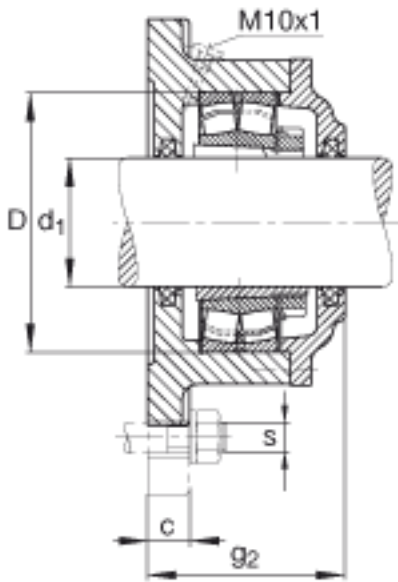

FAG F522-WB-L + 22222K参数

尺寸	d_1	100	mm	-
	a	270	mm	-
	h_1	270	mm	-
	g_2	137	mm	-
	c	30	mm	-
	D	200	mm	-
	g_4	30	mm	-
	h	135	mm	-
	m	310	mm	-
	s	M20		-
	s	19.05	mm	-
	a x b x l	12 x 10 x 375	mm	毡条
说明		2		数量, 毡条
		22222K		型号, 轴承
其他		H322		质量, 紧定套
说明		FRM200/10		型号, 定位圈
		1		数量, 定位圈
重量		22000	g	质量, 轴承座
说明		F522-WB-L		型号, 轴承座

FAG F522-WB-L + 22222K图片

参考资料:<http://www.sozhou.com/p/ffb3b0cf.html>