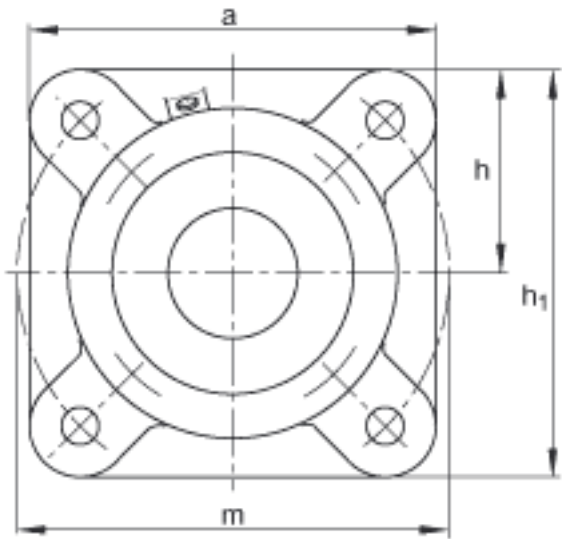

参考资料:<http://www.sozhou.com/p/ffb3b0cf.html>