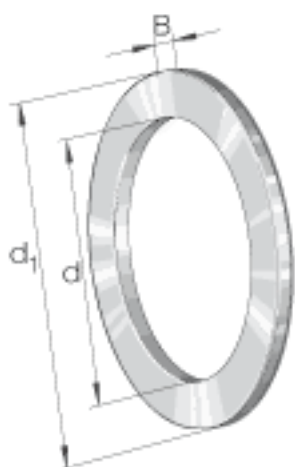

INA WS89420参数

尺寸	d	100	mm	-
	d <sub>1</sub>	210	mm	-
	B	22.5	mm	-
	r <sub>min</sub>	3	mm	-
重量	m	4750	g	质量

INA WS89420图片

参考资料:<http://www.sozhou.com/p/ff50b3b7.html>