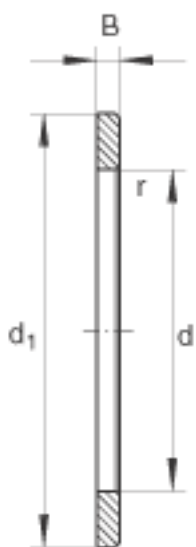

INA WS89420参数

尺寸	d	100	mm	-
	d <sub>1</sub>	210	mm	-
	B	22.5	mm	-
	r <sub>min</sub>	3	mm	-
重量	m	4750	g	质量

INA WS89420图片

参考资料:<http://www.sozhou.com/p/ff50b3b7.html>