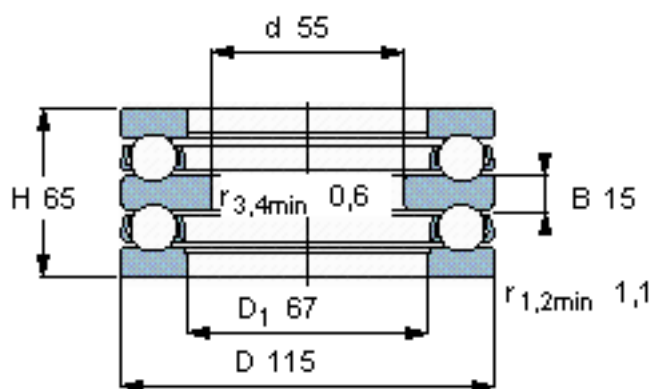

SKF 52313参数

主要尺寸	d	55	mm	-
	D	115	mm	-
	H	65	mm	-
基本额定载荷	C	106000	N	动载荷
	C_0	240000	N	静载荷
疲劳载荷极限	P_u	8800	N	-
最小载荷系数	A	0.53	-	-
额定转速	额定转度	2000	r/min	-
	极限转速	3000	r/min	-
重量	重量	2750	g	-
型号	型号	52313		-

SKF 52313图片