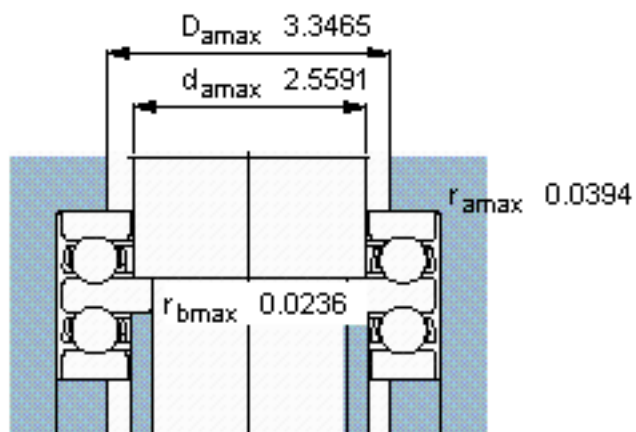

SKF 52313参数

主要尺寸	d	55	mm	-
	D	115	mm	-
	H	65	mm	-
基本额定载荷	C	106000	N	动载荷
	C_0	240000	N	静载荷
疲劳载荷极限	P_u	8800	N	-
最小载荷系数	A	0.53	-	-
额定转速	额定转度	2000	r/min	-
	极限转速	3000	r/min	-
重量	重量	2750	g	-
型号	型号	52313		-

SKF 52313图片