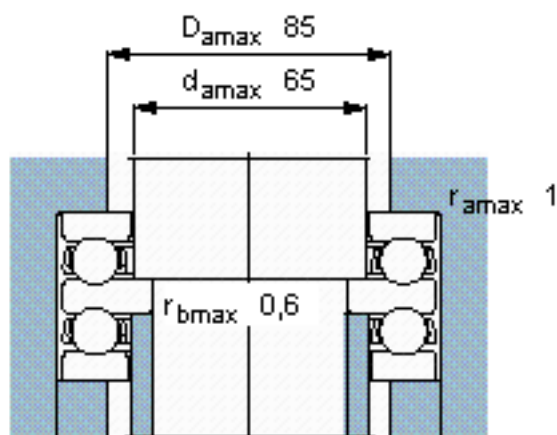

SKF 52313参数

主要尺寸	d	55	mm	-
	D	115	mm	-
	H	65	mm	-
基本额定载荷	C	106000	N	动载荷
	C_0	240000	N	静载荷
疲劳载荷极限	P_u	8800	N	-
最小载荷系数	A	0.53	-	-
额定转速	额定转度	2000	r/min	-
	极限转速	3000	r/min	-
重量	重量	2750	g	-
型号	型号	52313		-

SKF 52313图片