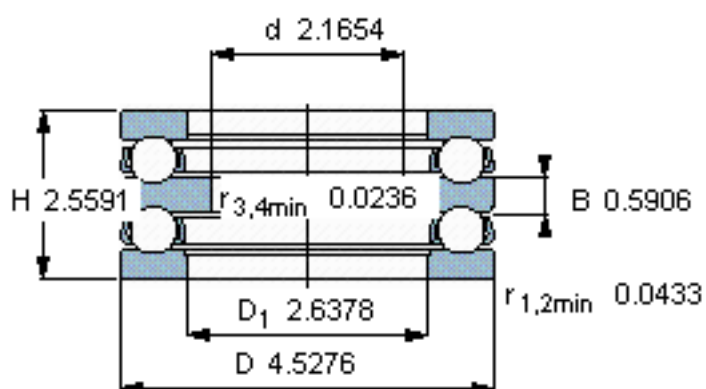

SKF 52313参数

主要尺寸	d	55	mm	-
	D	115	mm	-
	H	65	mm	-
基本额定载荷	C	106000	N	动载荷
	C_0	240000	N	静载荷
疲劳载荷极限	P_u	8800	N	-
最小载荷系数	A	0.53	-	-
额定转速	额定转度	2000	r/min	-
	极限转速	3000	r/min	-
重量	重量	2750	g	-
型号	型号	52313		-

SKF 52313图片