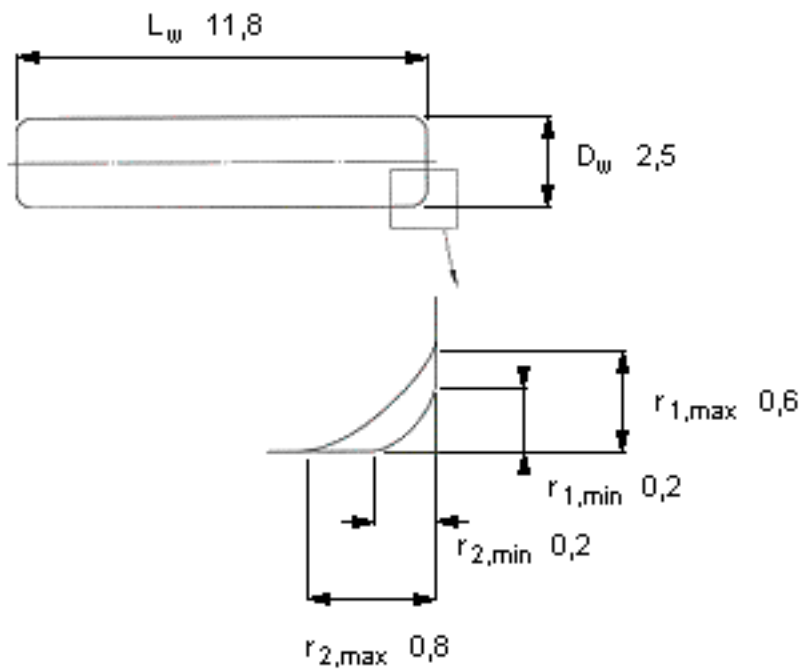

SKF RN-2.5x11.8 BF/G2参数

主要尺寸	$D_w$	2.5	mm	-
	$L_w$	11.8		-
	最小	0.2	mm	-
	最大	0.6	mm	-
	最大	0.8	mm	-
重量	重量	450	g	-
型号	型号	RN-2.5x11.8 BF/G2		-

SKF RN-2.5x11.8 BF/G2图片

参考资料:<http://www.sozhou.com/p/ff096caa.html>