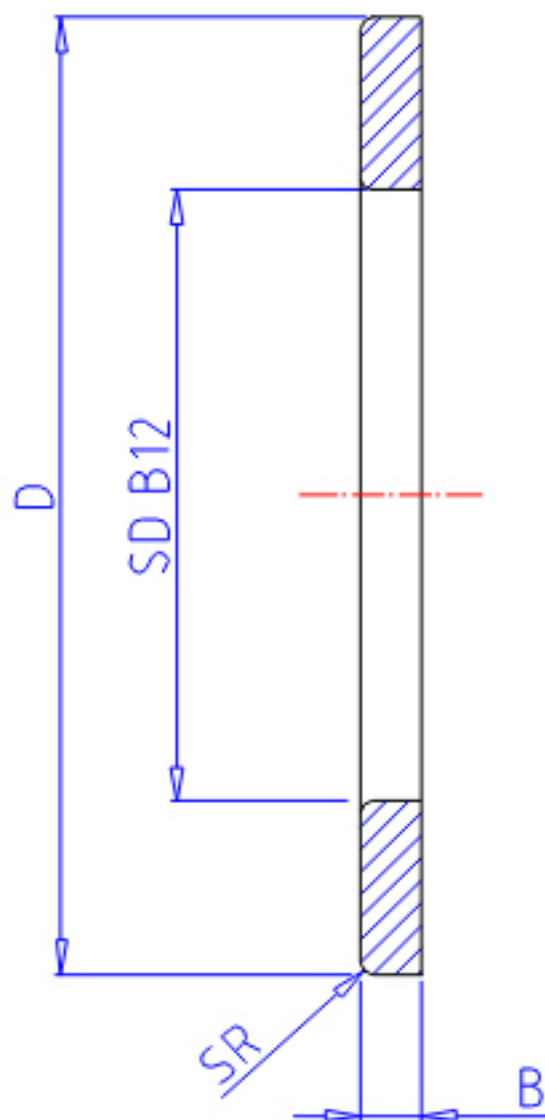

### IKO GS 80105参数

轴径	STDRT	80	mm	轴径
型号	ORDER	GS 80105		型号
重量	MASS	162.0	g	重量
主要尺寸	SD	80	mm	内径
	D	105	mm	外径
	B	5.75	mm	宽度
	SR	1.0	mm	(最小)

### IKO GS 80105图片

参考资料:<http://www.sozhou.com/p/fec641e7.html>