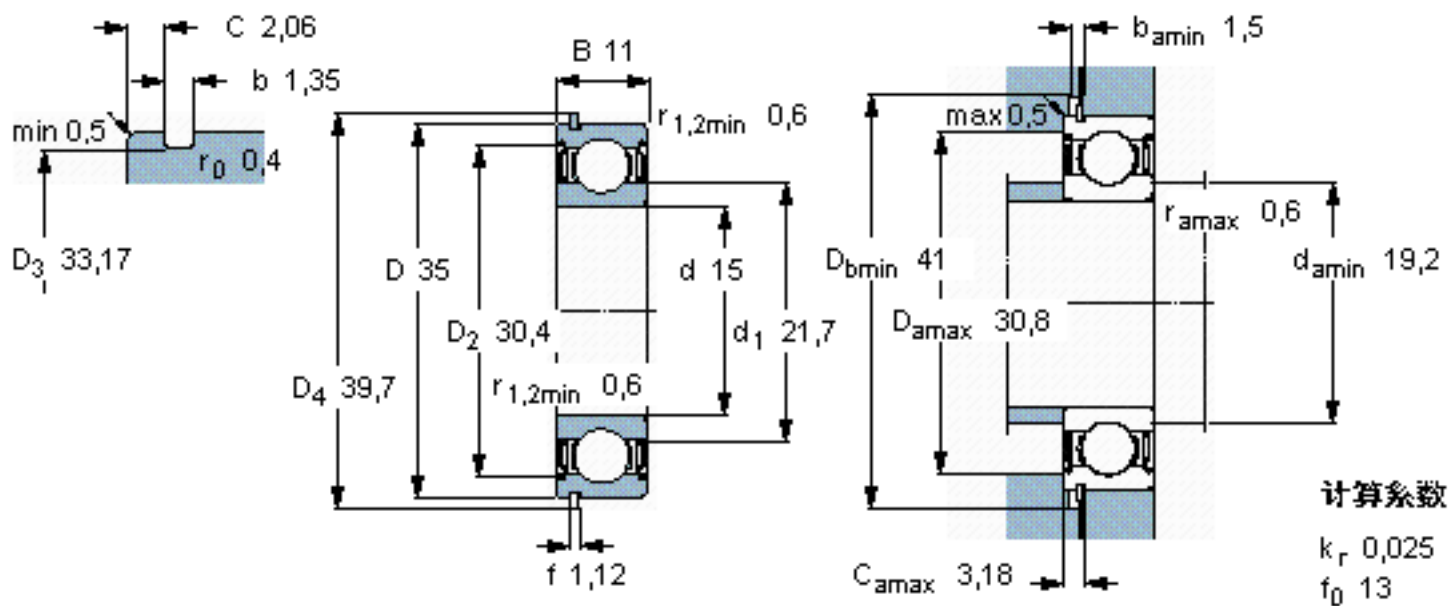

SKF 6202-2ZNR *参数

主要尺寸	d	15	mm	-
	D	35	mm	-
	B	11	mm	-
基本额定载荷	C	8060	N	动载荷
	C_0	3750	N	静载荷
疲劳载荷极限	P_u	160	N	-
额定转速	参考转速	43000	r/min	-
	极限转速	22000	r/min	-
重量	重量	45	g	-
型号	* SKF 探索者轴承	6202-2ZNR *	-	-
	* SKF 探索者轴承	SP 35	-	-

SKF 6202-2ZNR *图片

参考资料:<http://www.sozhou.com/p/febe3f6c.html>