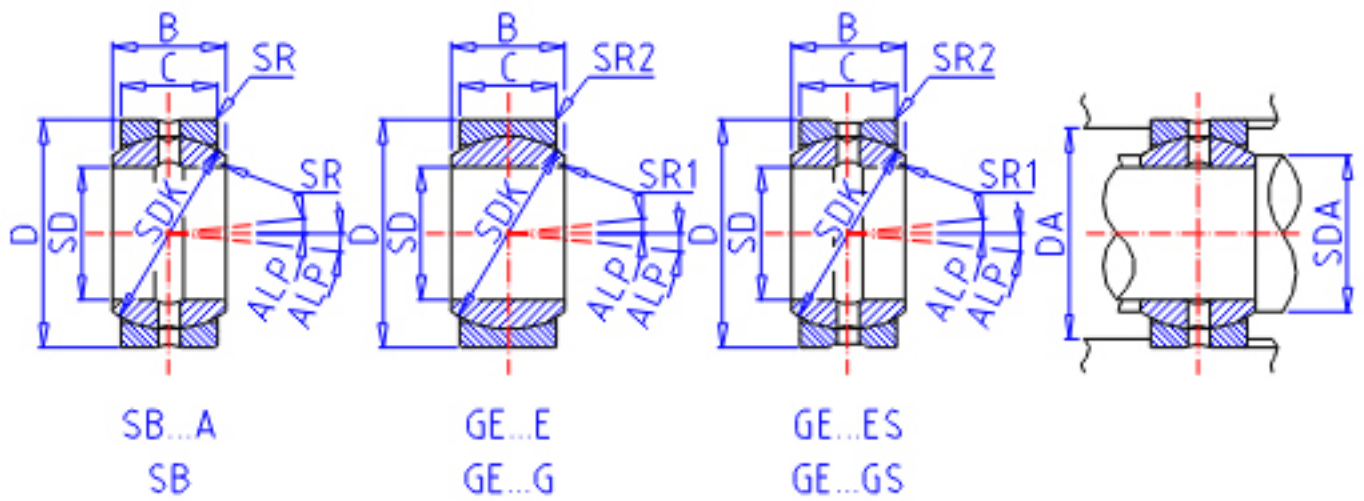

IKO SB 8513574参数

轴径	STDRT	85	mm	轴径	
型号	ORDER	SB 8513574		型号	
重量	MASS	4290	g	重量	
主要尺寸	SD	85	mm	内径	
	D	135	mm	外径	
	B	74	mm	宽度	
	C	63	mm	宽度	
	SDK	125.0	mm	-	
	SR	0.6	mm	(最小)	
	SR1	0.0	mm	(最小)	
容许倾斜角度	SR2	0.0	mm	(最小)	
	ALP	6		容许倾斜角度	
	安装尺寸	SDAMIN	89.5	mm	(最小)
SDAMAX		100.5	mm	(最大)	
DAMAX		130.5	mm	(最大)	
DAMIN		116.0	mm	(最小)	
动态负载容量	CD	772000	N	动态负载容量	
静态负载容量	CS	4630000	N	静态负载容量	

IKO SB 8513574图片

参考资料:<http://www.sozhou.com/p/feb408e4.html>