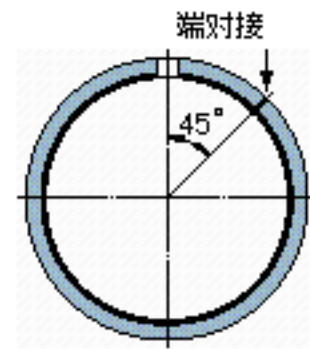

SKF PCM 141615 M参数

主要尺寸	d	14	mm	-
	D	16	mm	-
	B	15	mm	-
基本额定载荷	C	25000	N	动载荷
	C_0	52000	N	静载荷
重量	重量	4	g	-
型号	型号	PCM 141615 M	-	-

SKF PCM 141615 M图片

特定负荷系数
材料常数

K 120
 K_M 1900

参考资料:<http://www.sozhou.com/p/fe9e4fe1.html>