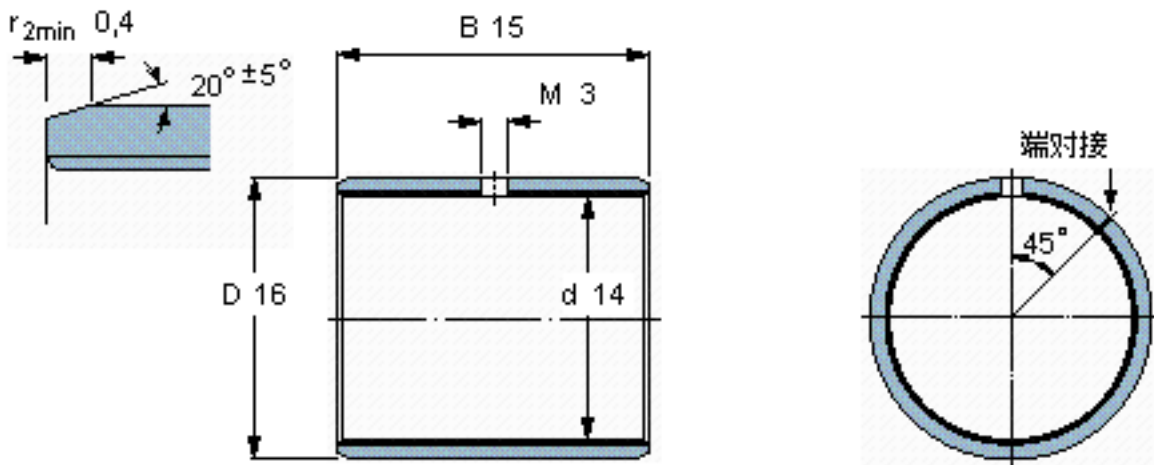

SKF PCM 141615 M参数

主要尺寸	d	14	mm	-
	D	16	mm	-
	B	15	mm	-
基本额定载荷	C	25000	N	动载荷
	C_0	52000	N	静载荷
重量	重量	4	g	-
型号	型号	PCM 141615 M	-	-

SKF PCM 141615 M图片

特定负荷系数
材料常数

K 120
 K_M 1900

参考资料:<http://www.sozhou.com/p/fe9e4fe1.html>

特定负荷系数
材料常数

K 120
 K_M 1900