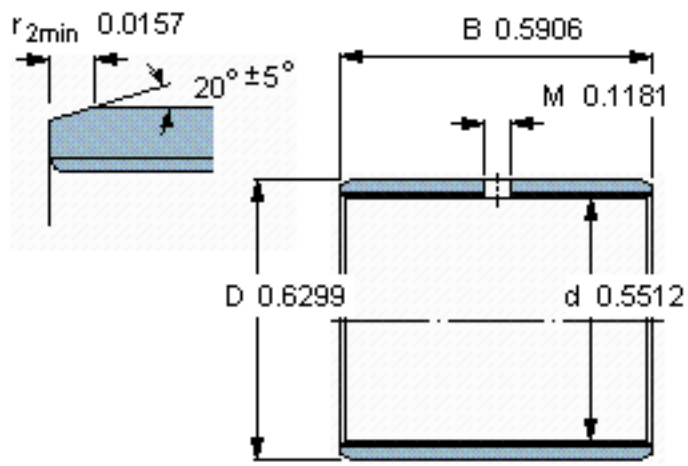

SKF PCM 141615 M参数

主要尺寸	d	14	mm	-
	D	16	mm	-
	B	15	mm	-
基本额定载荷	C	25000	N	动载荷
	C_0	52000	N	静载荷
重量	重量	4	g	-
型号	型号	PCM 141615 M	-	-

SKF PCM 141615 M图片

特定负荷系数
材料常数

K 120
 K_M 1900

参考资料:<http://www.sozhou.com/p/fe9e4fe1.html>

特定负荷系数
材料常数

K 120
 K_M 1900