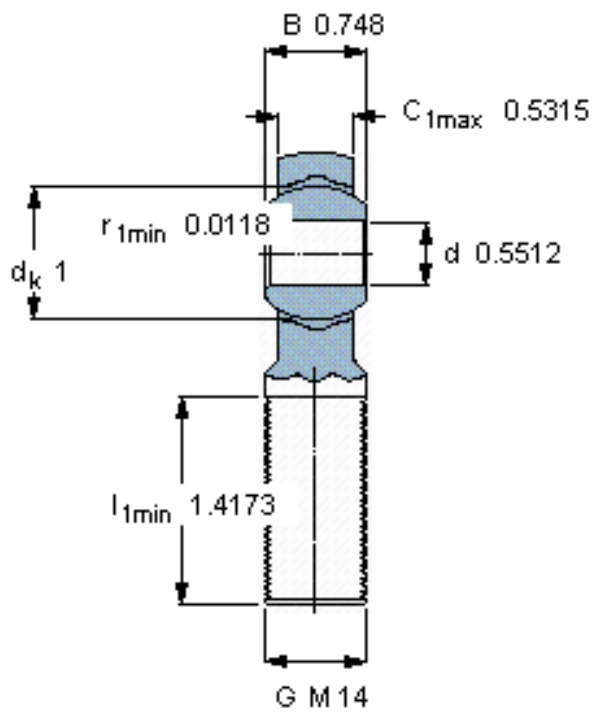

SKF SALKB 14 F参数

主要尺寸	d	14	mm	-
	最大	37	mm	-
	B	19	mm	-
	6g	M 14	mm	-
	最大	13.5	mm	-
	h	60	mm	-
倾斜角	倾斜角	16	度	-
基本额定载荷	C	17000	N	动载荷
	C_0	25500	N	静载荷
重量	重量	140	g	-
型号	带右或左螺纹的杆端关节轴承	SALKB 14 F	-	-

SKF SALKB 14 F图片

特定负荷系数
K 50
材料常数
 K_M 530

参考资料: <http://www.sozhou.com/p/fe8f9814.html>

特定負荷係数
 K 50
 材料定数
 K_M 530