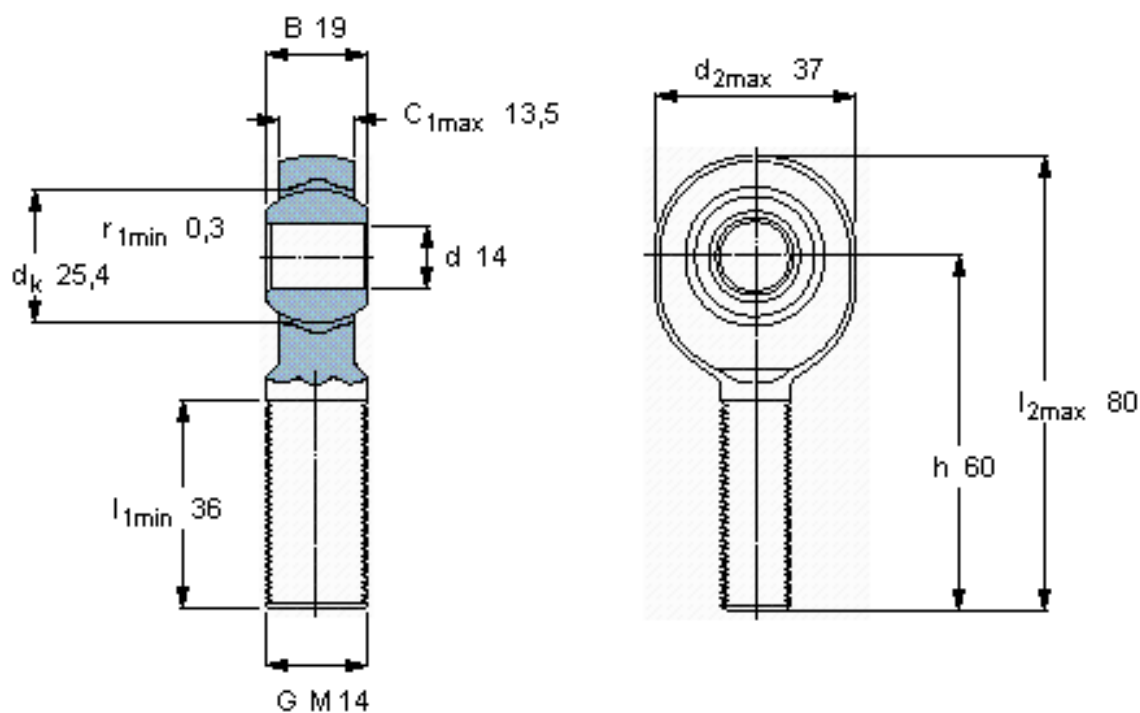

SKF SALKB 14 F参数

主要尺寸	d	14	mm	-
	最大	37	mm	-
	B	19	mm	-
	6g	M 14	mm	-
	最大	13.5	mm	-
	h	60	mm	-
倾斜角	倾斜角	16	度	-
基本额定载荷	C	17000	N	动载荷
	C_0	25500	N	静载荷
重量	重量	140	g	-
型号	带右或左螺纹的杆端关节轴承	SALKB 14 F	-	-

SKF SALKB 14 F图片