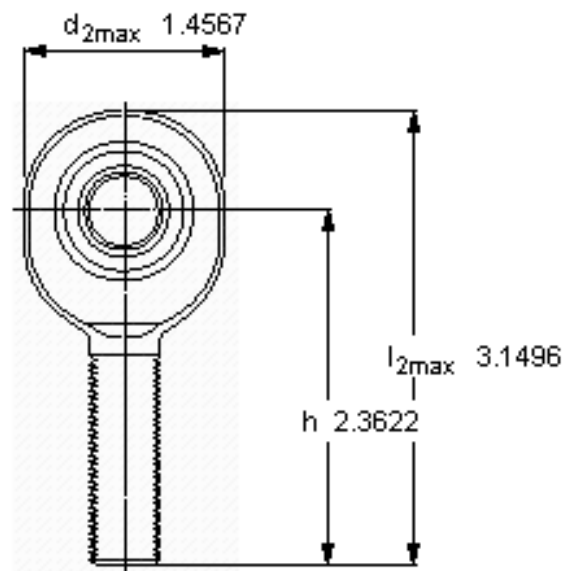

特定負荷係数
K 50
材料定数
K_M 530