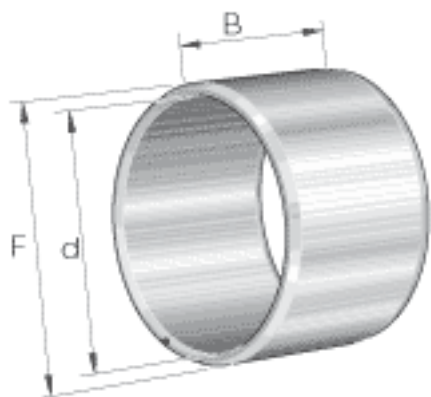

INA PI232824参数

重量	m	149.7	g	质量
尺寸	d	36.5125	mm	-
	F	44.45	mm	-
	B	38.1	mm	-
重量	m	0.33	lbs	质量

INA PI232824图片

参考资料:<http://www.sozhou.com/p/fe7e99a7.html>