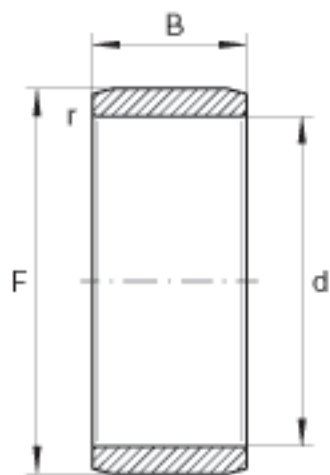

INA PI232824参数

重量	m	149.7	g	质量
尺寸	d	36.5125	mm	-
	F	44.45	mm	-
	B	38.1	mm	-
重量	m	0.33	lbs	质量

INA PI232824图片

参考资料:<http://www.sozhou.com/p/fe7e99a7.html>