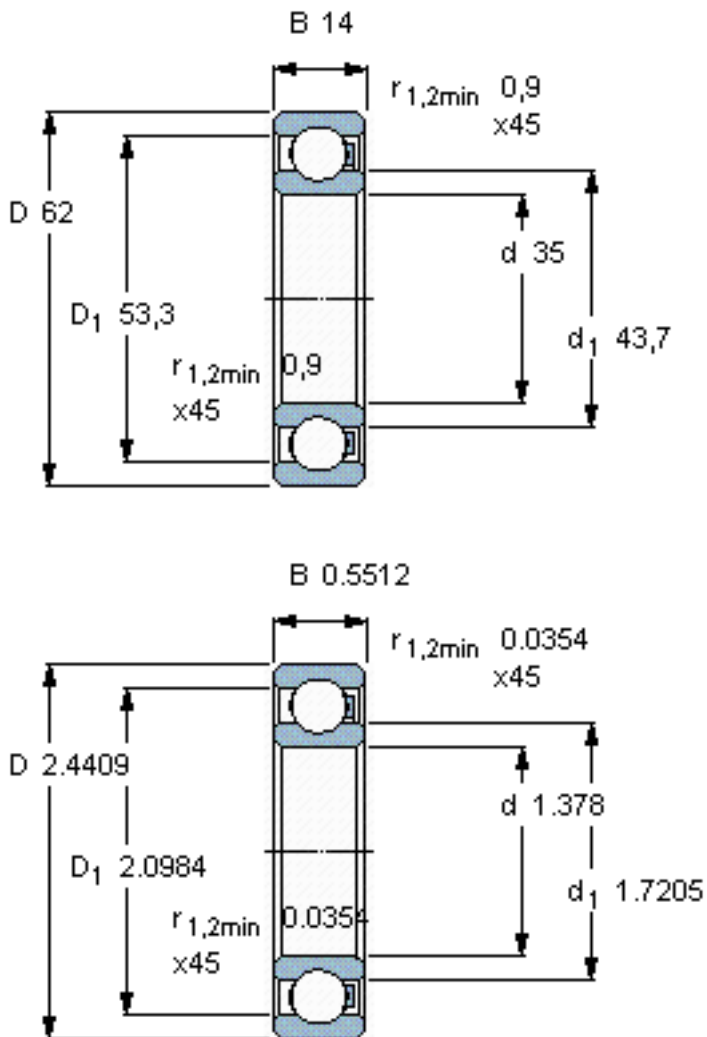

SKF 6007/HR22Q2参数

主要尺寸	d	35	mm	-
	D	62	mm	-
	B	14	mm	-
承载能力	动态 ¹	335	N	-
	静止 ²	255	N	-
额定转速	最大 ³	700	r/min	-
重量	重量	39	g	-
型号	型号	6007/HR22Q2	-	-

SKF 6007/HR22Q2图片

参考资料: <http://www.sozhou.com/p/fe3bce30.html>