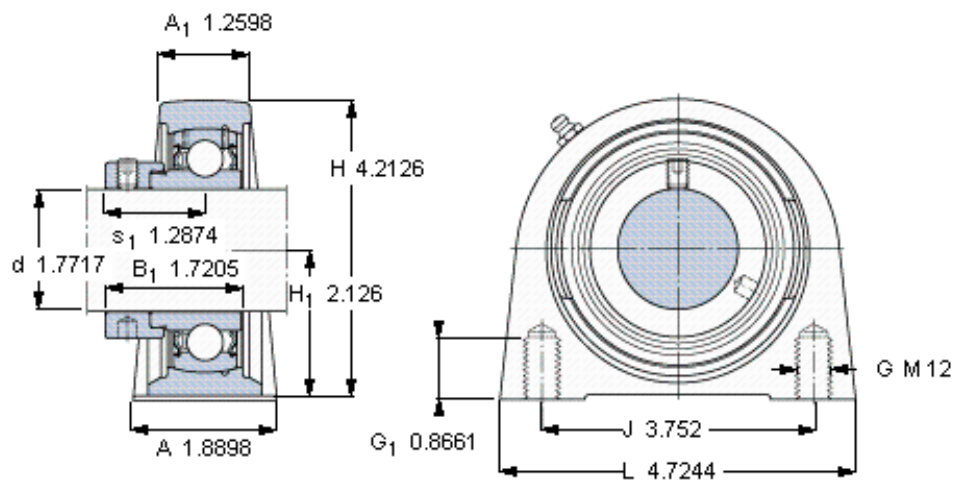

### SKF SYF 45 FM参数

主要尺寸	d	45	mm	-
	A	48	mm	-
	H	107	mm	-
	H <sub>1</sub>	54	mm	-
	L	120	mm	-
基本额定载荷	C	33200	N	动载荷
	C <sub>0</sub>	21600	N	静载荷
极限转速	带h6轴公差	4300	r/min	-
重量	重量	1850	g	-
型号	轴承单元	SYF 45 FM	-	-
	轴承座	SYF 509	-	-
	轴承	YET 209	-	-

### SKF SYF 45 FM图片

平头螺钉  
适宜的止动环 [Nm]  
六角键销尺寸 [mm]

M 10×  
16,5  
5

参考资料: <http://www.sozhou.com/p/fe362ec8.html>

平头螺钉  
 适宜的止动环 [Nm]  
 六角键销尺寸 [mm]

M 10x  
 16,5  
 5