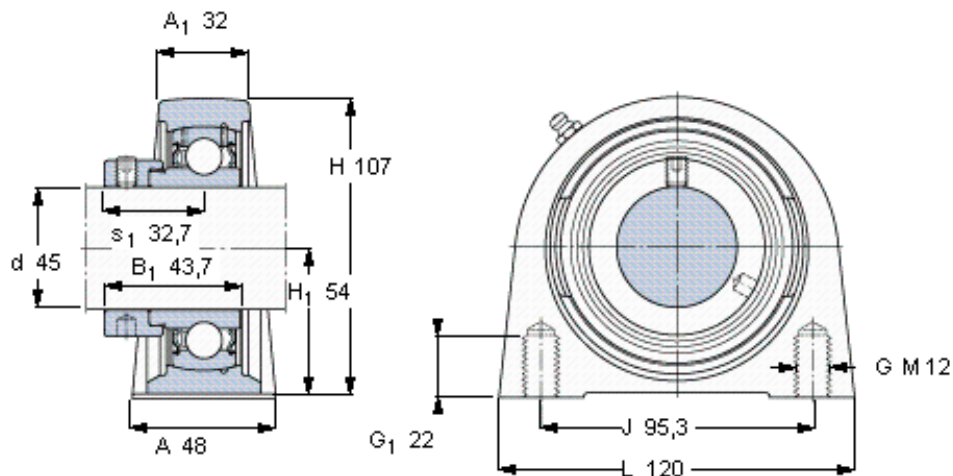

### SKF SYF 45 FM参数

主要尺寸	d	45	mm	-
	A	48	mm	-
	H	107	mm	-
	H <sub>1</sub>	54	mm	-
	L	120	mm	-
基本额定载荷	C	33200	N	动载荷
	C <sub>0</sub>	21600	N	静载荷
极限转速	带h6轴公差	4300	r/min	-
重量	重量	1850	g	-
型号	轴承单元	SYF 45 FM	-	-
	轴承座	SYF 509	-	-
	轴承	YET 209	-	-

### SKF SYF 45 FM图片

平头螺钉  
适宜的止动环 [Nm]  
六角键销尺寸 [mm]

M 10×  
16,5  
5

参考资料: <http://www.sozhou.com/p/fe362ec8.html>

平头螺钉  
 适宜的止动环 [Nm]  
 六角键销尺寸 [mm]

M 10x  
 16,5  
 5