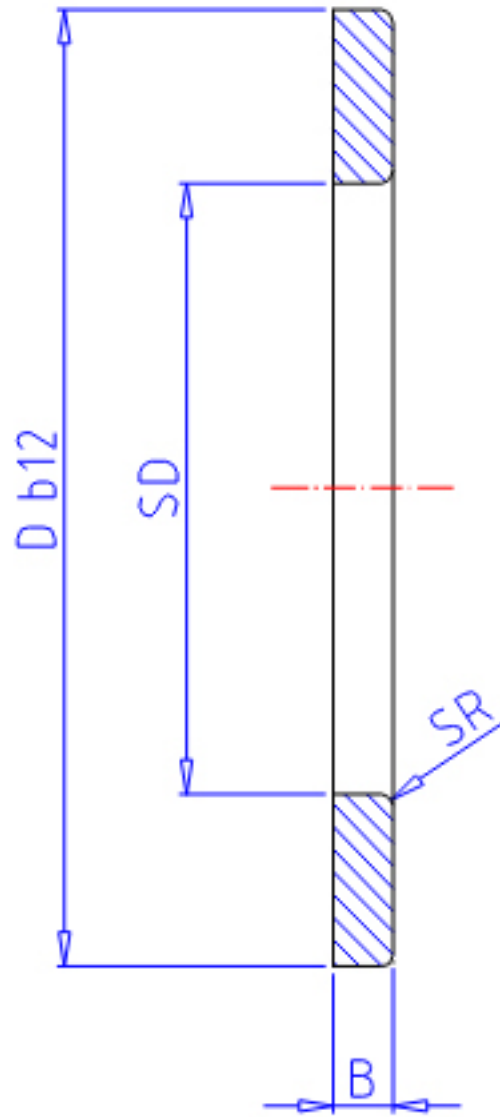

### IKO WS 70105参数

轴径	STDRT	70	mm	轴径
型号	ORDER	WS 70105		型号
重量	MASS	290.0	g	重量
主要尺寸	SD	70	mm	内径
	D	105	mm	外径
	B	8.00	mm	宽度
	SR	1.0	mm	(最小)

### IKO WS 70105图片

参考资料:<http://www.sozhou.com/p/fe2bb469.html>