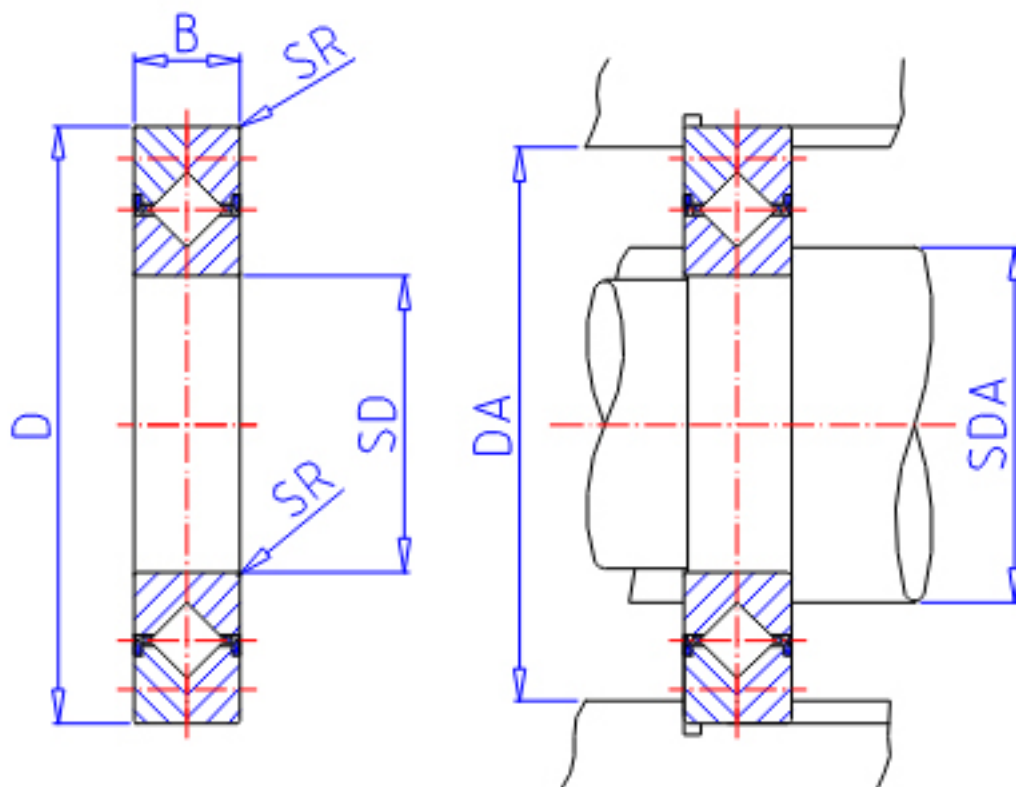

IKO CRBC 10020UU参数

轴径	STDRT	100	mm	轴径
型号	ORDER	CRBC 10020UU		型号
重量	MASS	1450	g	重量
主要尺寸	SD	100	mm	内径
	D	150	mm	外径
	B	20	mm	宽度
	SR	1.0	mm	(最小)
安装尺寸	SDA	108	mm	-
	DA	134	mm	-
基本额定载荷	CR	31500	N	动载荷
	COR	45100	N	静载荷

IKO CRBC 10020UU图片

参考资料:<http://www.sozhou.com/p/fe1adaef.html>