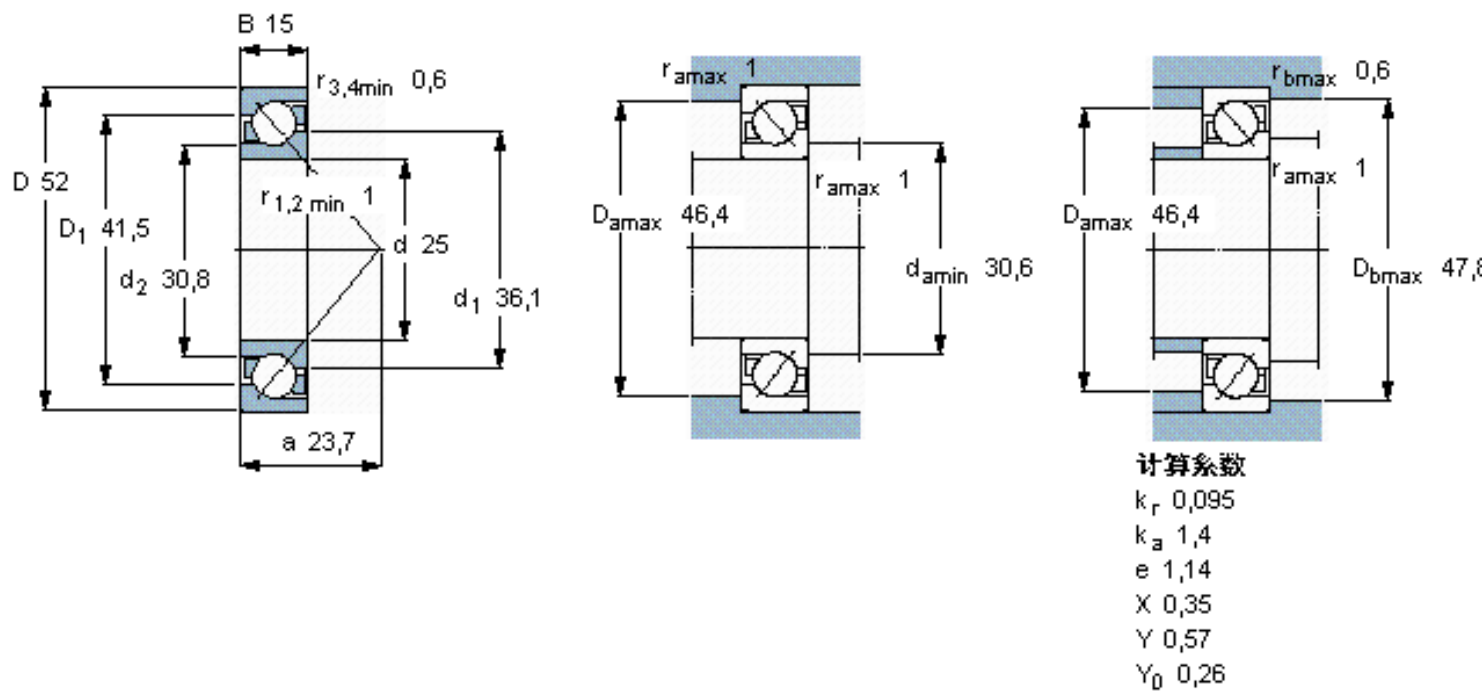

### SKF 7205 BEGBY参数

主要尺寸	d	25	mm	-
	D	52	mm	-
	B	15	mm	-
基本额定载荷	C	15600	N	动载荷
	$C_0$	10200	N	静载荷
疲劳载荷极限	$P_u$	430	N	-
额定转速	参考转速	15000	r/min	-
	极限转速	15000	r/min	-
重量	重量	130	g	-
型号	* SKF 探索者轴承	7205 BEGBY	-	-

### SKF 7205 BEGBY图片

参考资料:<http://www.sozhou.com/p/fe08e207.html>

计算系数

$k_r$  0,095

$k_a$  1,4

$e$  1,14

$X$  0,35

$Y$  0,57