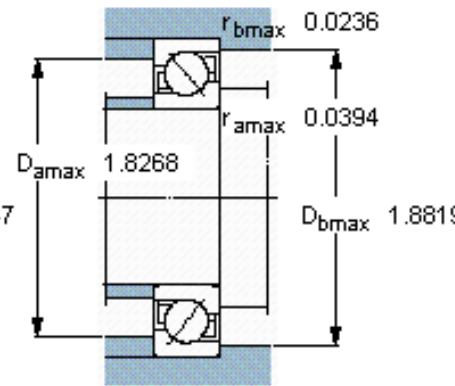

### SKF 7205 BEGBY参数

主要尺寸	d	25	mm	-
	D	52	mm	-
	B	15	mm	-
基本额定载荷	C	15600	N	动载荷
	$C_0$	10200	N	静载荷
疲劳载荷极限	$P_u$	430	N	-
额定转速	参考转速	15000	r/min	-
	极限转速	15000	r/min	-
重量	重量	130	g	-
型号	* SKF 探索者轴承	7205 BEGBY	-	-

### SKF 7205 BEGBY图片

参考资料:<http://www.sozhou.com/p/fe08e207.html>

计算系数

$k_r$  0,095

$k_a$  1,4

$e$  1,14

$X$  0,35

$Y$  0,57