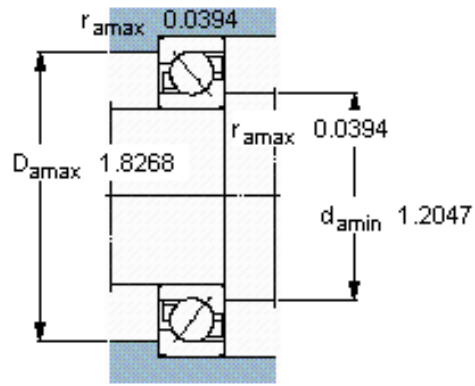

### SKF 7205 BEGBY参数

主要尺寸	d	25	mm	-
	D	52	mm	-
	B	15	mm	-
基本额定载荷	C	15600	N	动载荷
	$C_0$	10200	N	静载荷
疲劳载荷极限	$P_u$	430	N	-
额定转速	参考转速	15000	r/min	-
	极限转速	15000	r/min	-
重量	重量	130	g	-
型号	* SKF 探索者轴承	7205 BEGBY	-	-

### SKF 7205 BEGBY图片

参考资料:<http://www.sozhou.com/p/fe08e207.html>

计算系数

$k_r$  0,095

$k_a$  1,4

$e$  1,14

$X$  0,35

$Y$  0,57