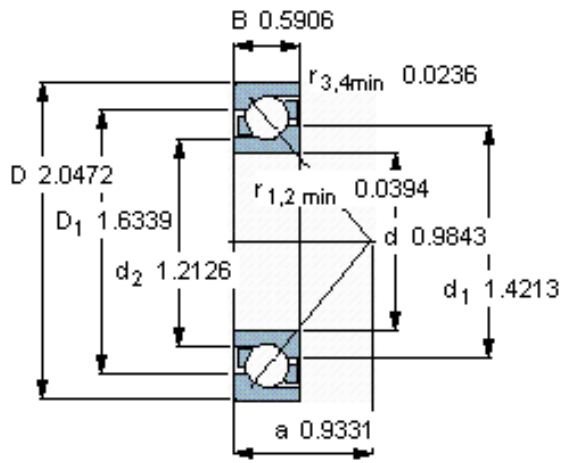

### SKF 7205 BEGBY参数

主要尺寸	d	25	mm	-
	D	52	mm	-
	B	15	mm	-
基本额定载荷	C	15600	N	动载荷
	$C_0$	10200	N	静载荷
疲劳载荷极限	$P_u$	430	N	-
额定转速	参考转速	15000	r/min	-
	极限转速	15000	r/min	-
重量	重量	130	g	-
型号	* SKF 探索者轴承	7205 BEGBY	-	-

### SKF 7205 BEGBY图片

参考资料:<http://www.sozhou.com/p/fe08e207.html>

计算系数

$k_r$  0,095

$k_a$  1,4

$e$  1,14

$X$  0,35

$Y$  0,57