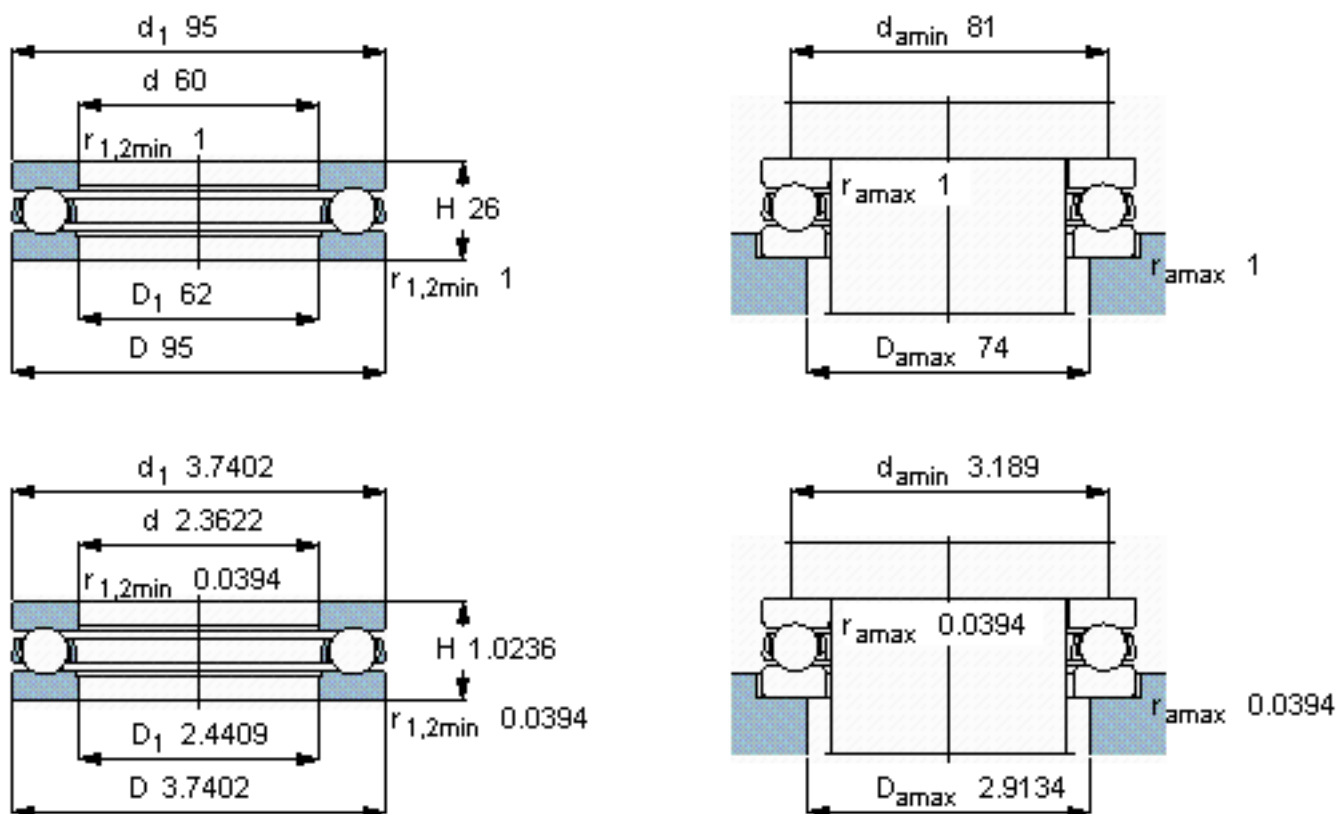

SKF 51212/W64参数

主要尺寸	d	60	mm	-
	D	95	mm	-
	H	26	mm	-
基本额定载荷	C	62400	N	动载荷
	C_0	150000	N	静载荷
疲劳载荷极限	P_u	5600	N	-
最小载荷系数	A	0.12	-	-
极限转速	极限转速	500	r/min	-
重量	重量	650	g	-
型号	型号	51212/W64	-	-

SKF 51212/W64图片

参考资料: <http://www.sozhou.com/p/fde1670f.html>