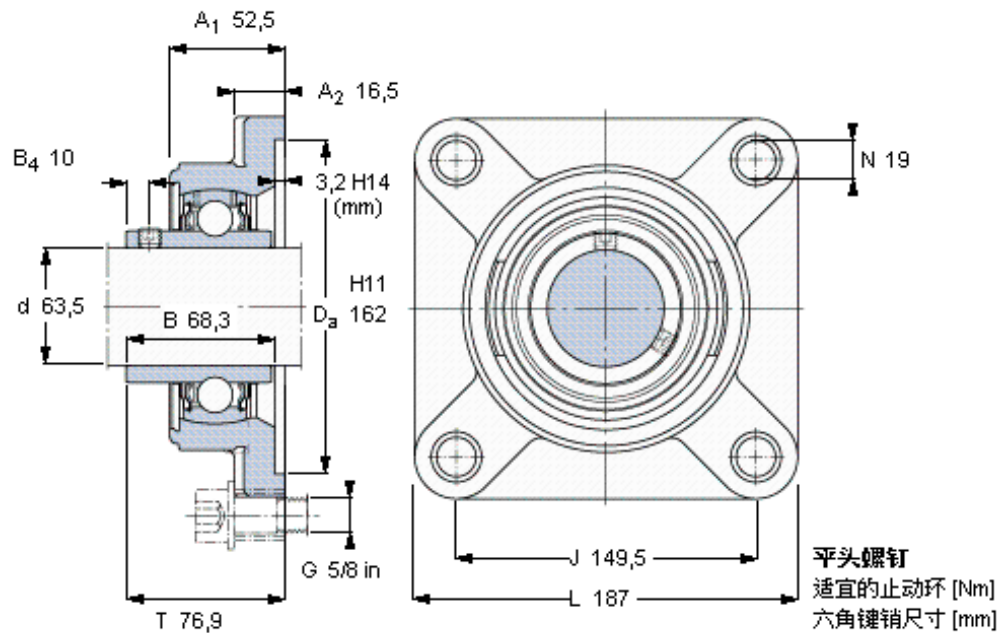

### SKF FY 2. 1/2 TF/AH参数

主要尺寸	d	63.5	mm	-
	A <sub>1</sub>	52.5	mm	-
	J	149.5	mm	-
	L	187	mm	-
	T	76.9	mm	-
基本额定载荷	C	57200	N	动载荷
	C <sub>0</sub>	40000	N	静载荷
极限转速	带h6轴公差	3000	r/min	-
重量	重量	5350	g	-
型号	轴承单元	FY 2. 1/2 TF/AH	-	-
	轴承座	FY 513 U/AH	-	-
	轴承	YAR 213-208-2F/AH	-	-

### SKF FY 2. 1/2 TF/AH图片

3/8-24x3/4  
16,5  
4,7625

参考资料: <http://www.sozhou.com/p/fd952c09.html>

3/8-24x3/4  
 16,5  
 4,7625