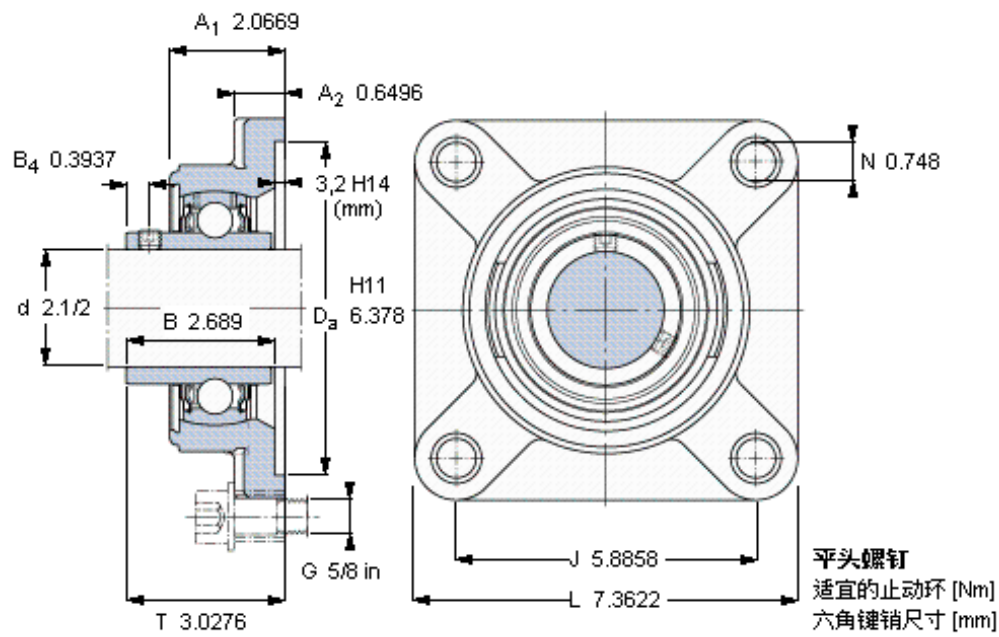

### SKF FY 2. 1/2 TF/AH参数

主要尺寸	d	63.5	mm	-
	A <sub>1</sub>	52.5	mm	-
	J	149.5	mm	-
	L	187	mm	-
	T	76.9	mm	-
基本额定载荷	C	57200	N	动载荷
	C <sub>0</sub>	40000	N	静载荷
极限转速	带h6轴公差	3000	r/min	-
重量	重量	5350	g	-
型号	轴承单元	FY 2. 1/2 TF/AH	-	-
	轴承座	FY 513 U/AH	-	-
	轴承	YAR 213-208-2F/AH	-	-

### SKF FY 2. 1/2 TF/AH图片

3/8-24x3/4  
16,5  
4,7625

参考资料: <http://www.sozhou.com/p/fd952c09.html>

3/8-24x3/4  
 16,5  
 4,7625