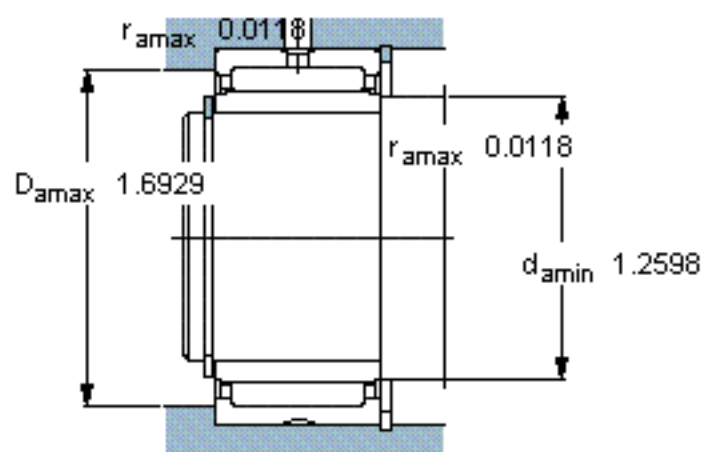

SKF NKI 30/30 TN参数

主要尺寸	d	30	mm	-
	D	45	mm	-
	B	30	mm	-
基本额定载荷	C	40200	N	动载荷
	C_0	85000	N	静载荷
疲劳载荷极限	P_u	10600	N	-
额定转速	参考转速	11000	r/min	-
	极限转速	13000	r/min	-
重量	重量	170	g	-
型号	型号	NKI 30/30 TN	-	-

SKF NKI 30/30 TN图片

从轴承中一个圈环的正常位置相对于另一个圈环的允许轴向位移：

s 1

参考资料：<http://www.sozhou.com/p/fd0901e5.html>

从轴承中一个圈环的正常位置相对于另一个圈环的允许轴向位移：
 s 0.0394