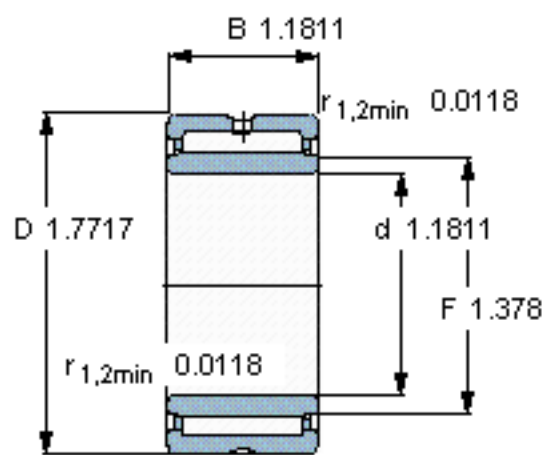

SKF NKI 30/30 TN参数

主要尺寸	d	30	mm	-
	D	45	mm	-
	B	30	mm	-
基本额定载荷	C	40200	N	动载荷
	C_0	85000	N	静载荷
疲劳载荷极限	P_u	10600	N	-
额定转速	参考转速	11000	r/min	-
	极限转速	13000	r/min	-
重量	重量	170	g	-
型号	型号	NKI 30/30 TN	-	-

SKF NKI 30/30 TN图片

从轴承中一个圈环的正常位置相对于另一个圈环的允许轴向位移：

s 1

参考资料：<http://www.sozhou.com/p/fd0901e5.html>

从轴承中一个圈环的正常位置相对于另一个圈环的允许轴向位移：
 s 0.0394