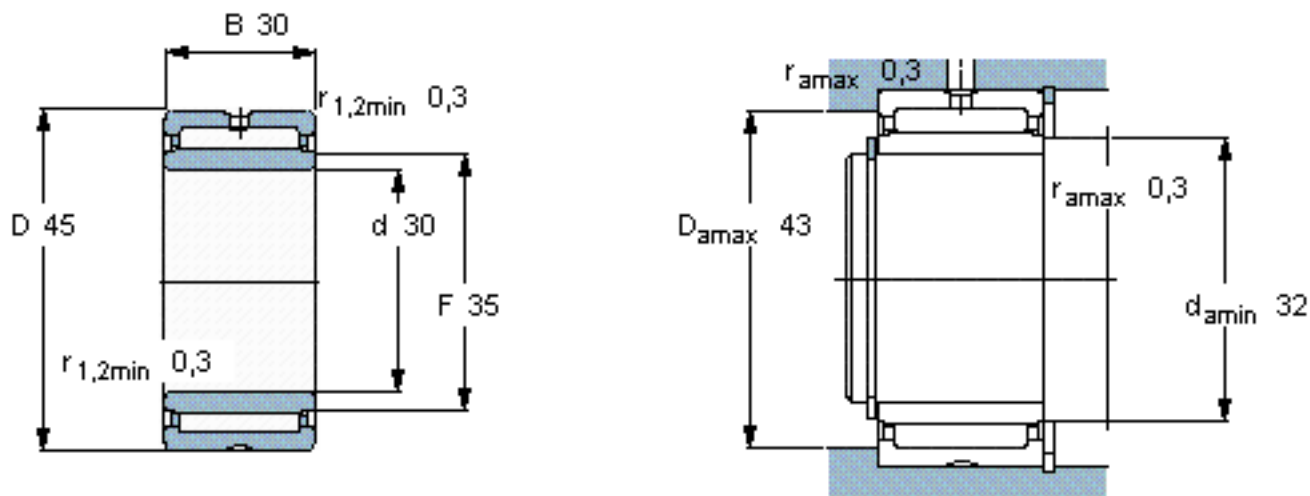

SKF NKI 30/30 TN参数

主要尺寸	d	30	mm	-
	D	45	mm	-
	B	30	mm	-
基本额定载荷	C	40200	N	动载荷
	C_0	85000	N	静载荷
疲劳载荷极限	P_u	10600	N	-
额定转速	参考转速	11000	r/min	-
	极限转速	13000	r/min	-
重量	重量	170	g	-
型号	型号	NKI 30/30 TN	-	-

SKF NKI 30/30 TN图片

从轴承中一个圈环的正常位置相对于另一个圈环的允许轴向位移：

s 1

参考资料：<http://www.sozhou.com/p/fd0901e5.html>

从轴承中一个圈环的正常位置相对于另一个圈环的允许轴向位移：
 s 0.0394