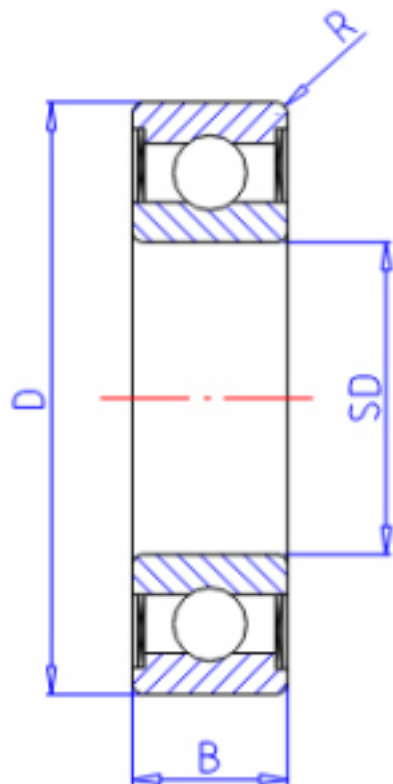

KOYO 695-2RU参数

主要尺寸	SD	5.0	mm	内径
	D	13	mm	外径
	B	4.0	mm	宽度
	R	0.20	mm	(最小)
型号	ORDER	695-2RU		型号
基本额定载荷	C	1100	N	动载荷
	C0	430	N	静载荷
极限转速	NG	50000	1/min	脂润滑
	NO	0	1/min	油润滑

KOYO 695-2RU图片

参考资料:<http://www.sozhou.com/p/fd01e5ca.html>