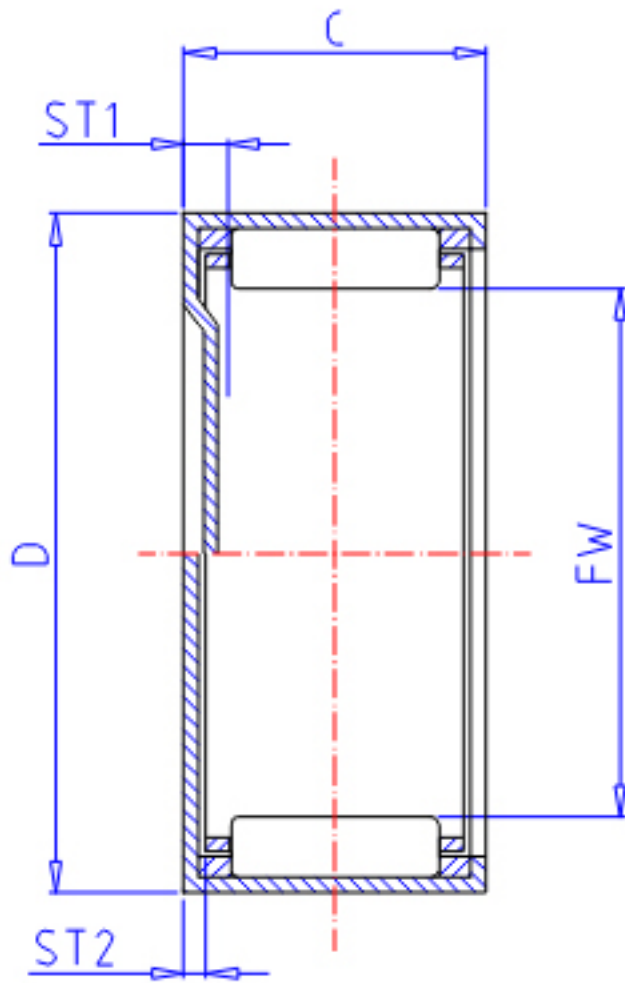

参考资料:<http://www.sozhou.com/p/fc5622bc.html>