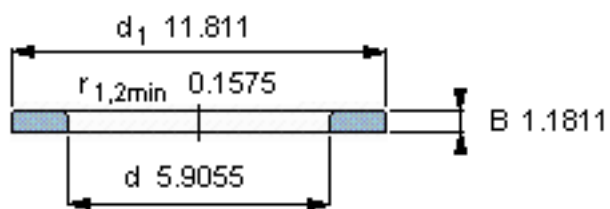

轴垫圈

轴垫圈

参考资料:<http://www.sozhou.com/p/fc0b1e8a.html>