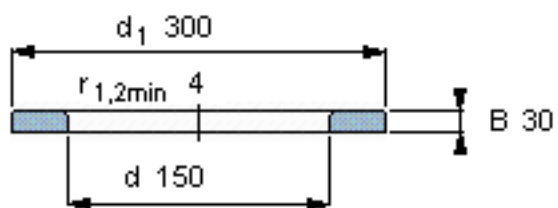

SKF WS 89430参数

尺寸	d	150	mm	-
	D	-	mm	-
	B	30	mm	-
	d_1	300	mm	-
	D_1	-	mm	-
	$r_1, r_{1.2}$	4	mm	-
重量	重量	12400	g	-
型号	型号	WS 89430	-	-

SKF WS 89430图片