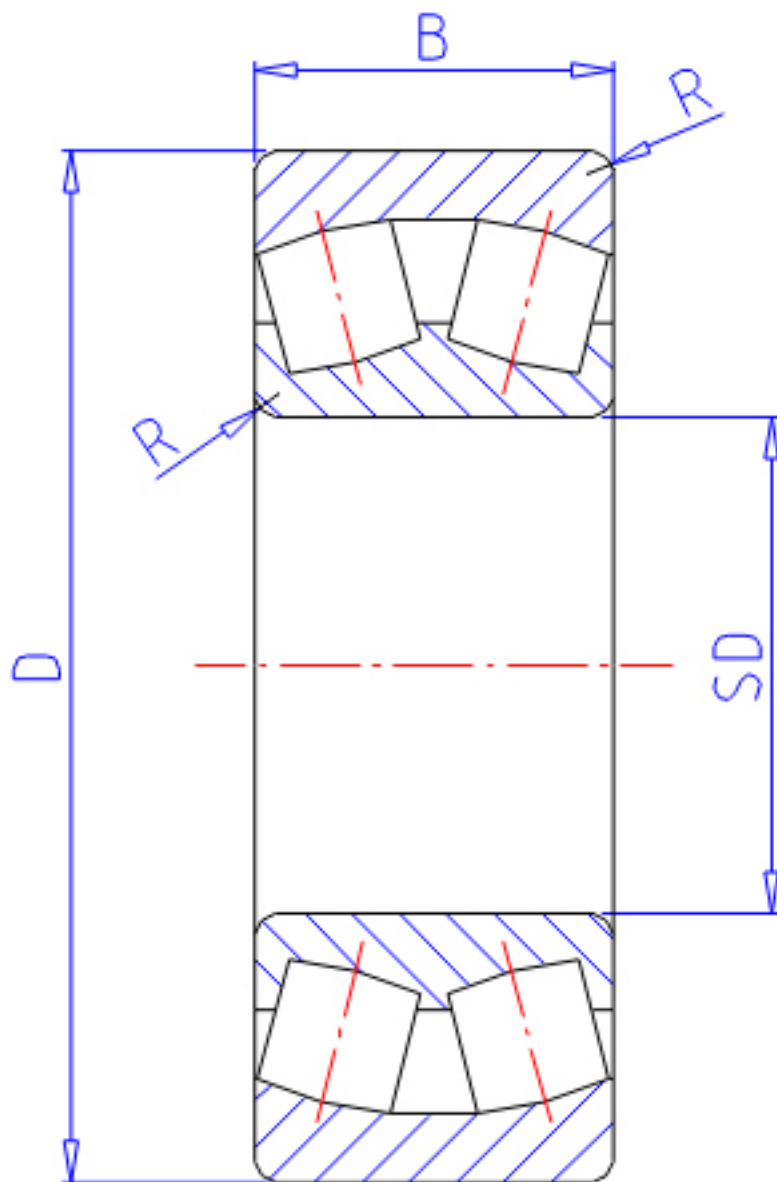

NTN 23948参数

主要尺寸	SD	240	mm	-
	D	320	mm	外径
	B	60	mm	宽度
	R	2.1	mm	(最小)
型号	ORDER	23948		型号
基本额定载荷	CR	565000	N	动载荷
	COR	1190000	N	静载荷
	CRF	58 000	kgf	动载荷
	CORF	121 000	kgf	静载荷
极限转速	LSG	840	r/min	脂润滑
	LSO	1 300	r/min	油润滑
重量	MASS	14000	g	重量
安装尺寸	DA	308	mm	(最大)
	DA1	252	mm	(最小)
轴向载荷系数	Y1	4.13		-
	Y2	6.15		-
	Y0	4.04		-
常数	E	0.16		-
安装尺寸	RAS	2	mm	(最大)

NTN 23948图片

参考资料:<http://www.sozhou.com/p/fbf667c9.html>