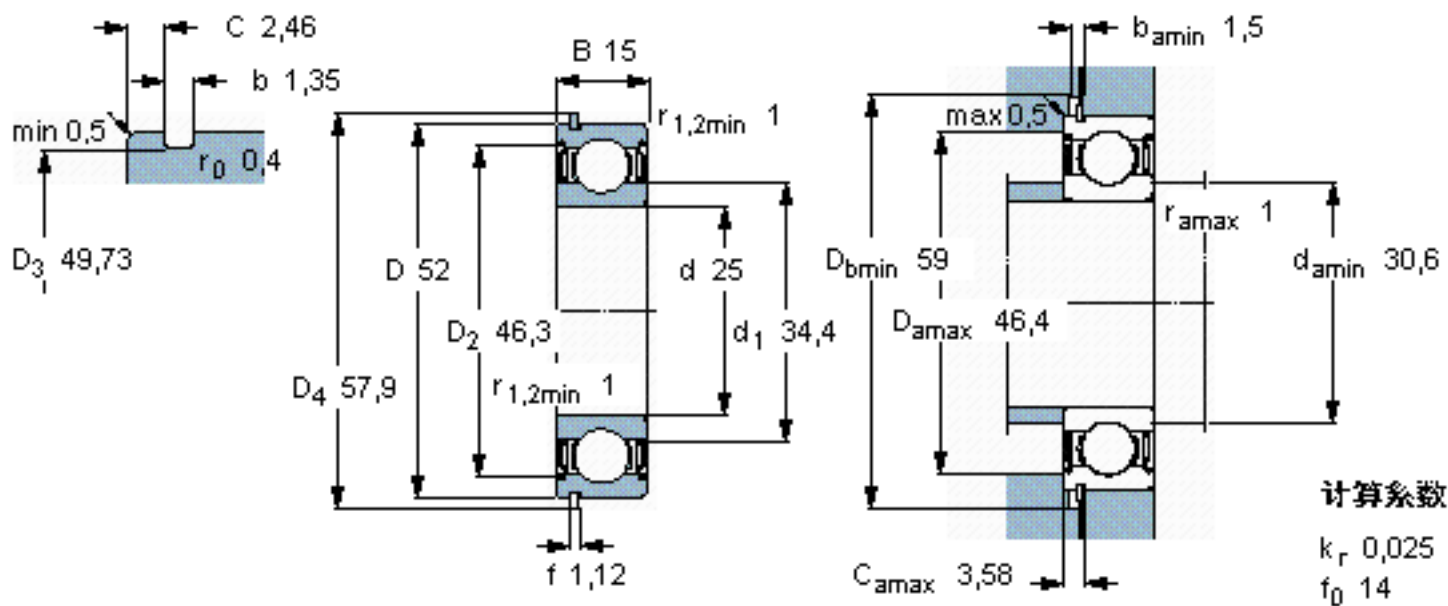

SKF 6205-2ZNR *参数

主要尺寸	d	25	mm	-
	D	52	mm	-
	B	15	mm	-
基本额定载荷	C	14800	N	动载荷
	C_0	7800	N	静载荷
疲劳载荷极限	P_u	335	N	-
额定转速	参考转速	28000	r/min	-
	极限转速	14000	r/min	-
重量	重量	130	g	-
型号	* SKF 探索者轴承	6205-2ZNR *	-	-
	* SKF 探索者轴承	SP 52	-	-

SKF 6205-2ZNR *图片

参考资料: <http://www.sozhou.com/p/fbbed935.html>