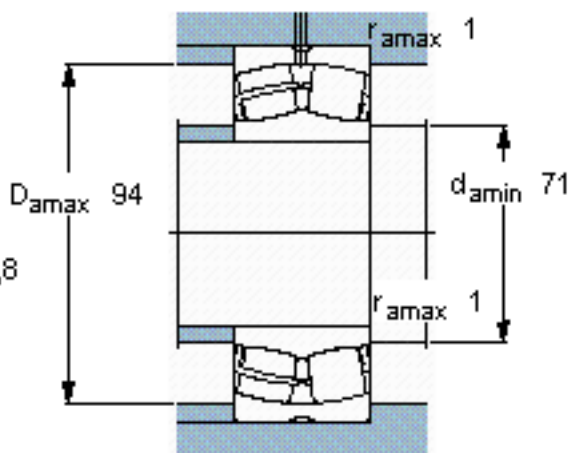

SKF 24013 CC/W33 *参数

主要尺寸	d	65	mm	-
	D	100	mm	-
	B	35	mm	-
基本额定载荷	C	132000	N	动载荷
	C_0	173000	N	静载荷
疲劳载荷极限	P_u	20400	N	-
额定转速	参考转速	4300	r/min	-
	极限转速	6300	r/min	-
重量	重量	950	g	-
型号	* SKF 探索者轴承	24013 CC/W33 *	-	-

SKF 24013 CC/W33 *图片

计算系数
e 0,27
 Y_1 2,5
 Y_2 3,7
 Y_0 2,5

计算系数
e 0,27
 Y_1 2,5
 Y_2 3,7
 Y_0 2,5

参考资料:<http://www.sozhou.com/p/fbafa2b6.html>