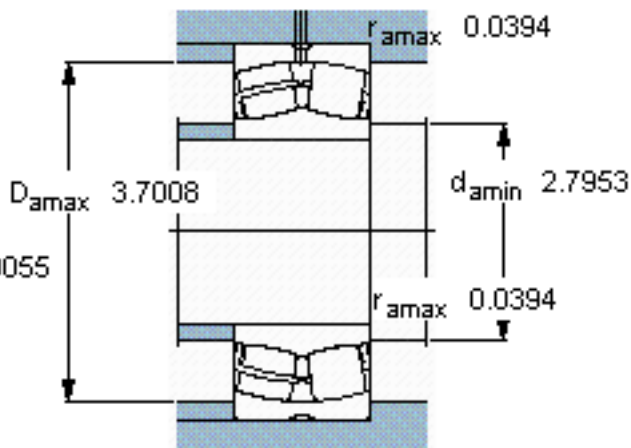

SKF 24013 CC/W33 *参数

主要尺寸	d	65	mm	-
	D	100	mm	-
	B	35	mm	-
基本额定载荷	C	132000	N	动载荷
	C_0	173000	N	静载荷
疲劳载荷极限	P_u	20400	N	-
额定转速	参考转速	4300	r/min	-
	极限转速	6300	r/min	-
重量	重量	950	g	-
型号	* SKF 探索者轴承	24013 CC/W33 *	-	-

SKF 24013 CC/W33 *图片

计算系数
e 0,27
 Y_1 2,5
 Y_2 3,7
 Y_0 2,5

计算系数
e 0,27
 Y_1 2,5
 Y_2 3,7
 Y_0 2,5

参考资料:<http://www.sozhou.com/p/fbafa2b6.html>