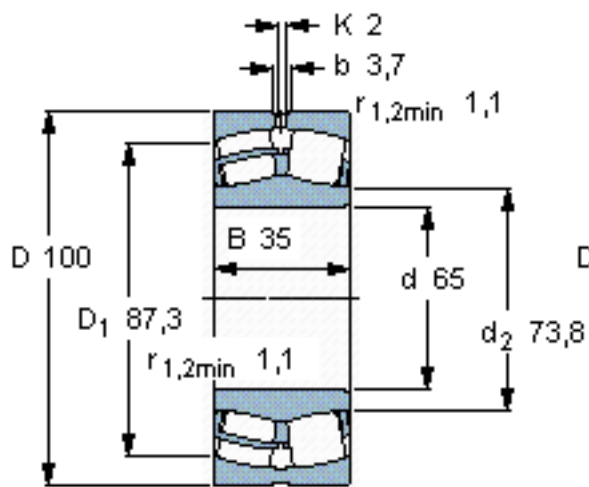

SKF 24013 CC/W33 *参数

主要尺寸	d	65	mm	-
	D	100	mm	-
	B	35	mm	-
基本额定载荷	C	132000	N	动载荷
	C_0	173000	N	静载荷
疲劳载荷极限	P_u	20400	N	-
额定转速	参考转速	4300	r/min	-
	极限转速	6300	r/min	-
重量	重量	950	g	-
型号	* SKF 探索者轴承	24013 CC/W33 *	-	-

SKF 24013 CC/W33 *图片

计算系数
e 0,27
 Y_1 2,5
 Y_2 3,7
 Y_0 2,5

计算系数
e 0,27
 Y_1 2,5
 Y_2 3,7
 Y_0 2,5

参考资料:<http://www.sozhou.com/p/fbafa2b6.html>