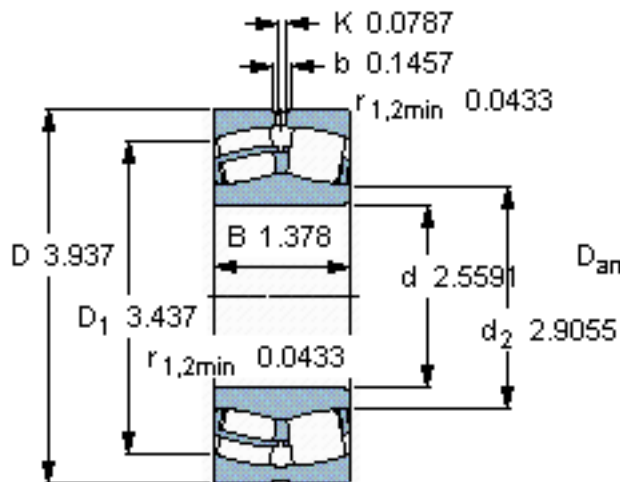

SKF 24013 CC/W33 *参数

主要尺寸	d	65	mm	-
	D	100	mm	-
	B	35	mm	-
基本额定载荷	C	132000	N	动载荷
	C_0	173000	N	静载荷
疲劳载荷极限	P_u	20400	N	-
额定转速	参考转速	4300	r/min	-
	极限转速	6300	r/min	-
重量	重量	950	g	-
型号	* SKF 探索者轴承	24013 CC/W33 *	-	-

SKF 24013 CC/W33 *图片

计算系数
e 0,27
 Y_1 2,5
 Y_2 3,7
 Y_0 2,5

计算系数
e 0,27
 Y_1 2,5
 Y_2 3,7
 Y_0 2,5

参考资料:<http://www.sozhou.com/p/fbafa2b6.html>