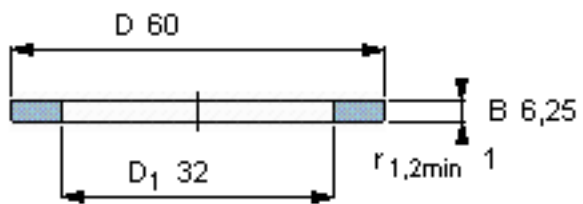

SKF GS 89306参数

尺寸	d	30	mm	-
	D	60	mm	-
	B	6.25	mm	-
	d <sub>1</sub>	-	mm	-
	D <sub>1</sub>	32	mm	-
	r <sub>1</sub> 、r <sub>1.2</sub>	1	mm	-
重量	重量	100	g	-
型号	型号	GS 89306	-	-

SKF GS 89306图片

轴承座垫圈

轴承座垫圈

参考资料:<http://www.sozhou.com/p/fb9fa4c3.html>