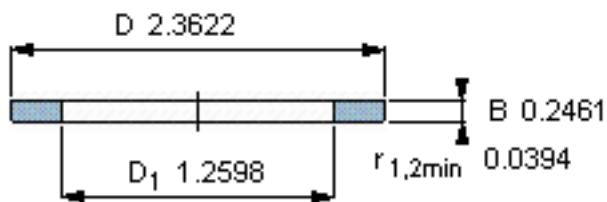

SKF GS 89306参数

尺寸	d	30	mm	-
	D	60	mm	-
	B	6.25	mm	-
	d <sub>1</sub>	-	mm	-
	D <sub>1</sub>	32	mm	-
	r <sub>1</sub> 、r <sub>1.2</sub>	1	mm	-
重量	重量	100	g	-
型号	型号	GS 89306	-	-

SKF GS 89306图片

轴承座垫圈

轴承座垫圈

参考资料:<http://www.sozhou.com/p/fb9fa4c3.html>