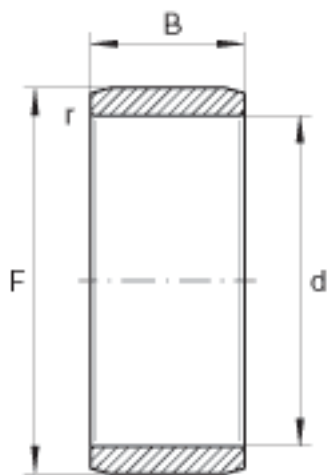

### INA PI081216参数

尺寸	d	12.7	mm	-
	F	19.05	mm	-
	B	25.4	mm	-
重量	m	30.1	g	质量

### INA PI081216图片

参考资料:<http://www.sozhou.com/p/fb8397fe.html>