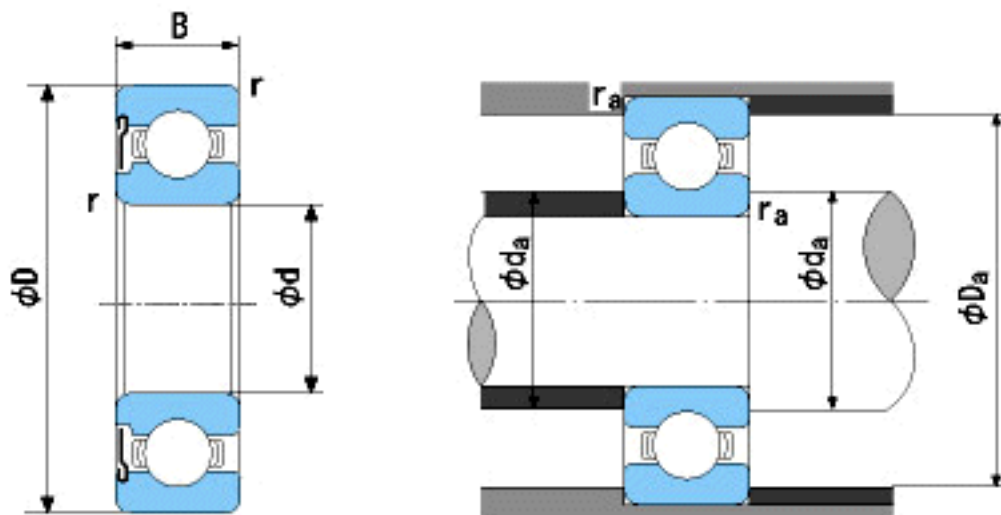

NACHI 6920Z参数

外形尺寸	d	100	mm	内径
	D	140	mm	外径
	B	20	mm	宽度
	r	1.1~2	mm	轴向
	r	1.1~3.5	mm	轴向
安装尺寸	da (min)	106	mm	(最小)
	Da (max)	134	mm	(最大)
	ra (max)	1	mm	(最大)
重量	Mass	771	g	重量
基本额定载荷	Cr	42500	N	动载荷
	Cor	36500	N	静载荷
极限速度	Grease	4500	r/min	脂润滑
	Oil	5300	r/min	油润滑

NACHI 6920Z图片

参考资料:<http://www.sozhou.com/p/fb795ae3.html>