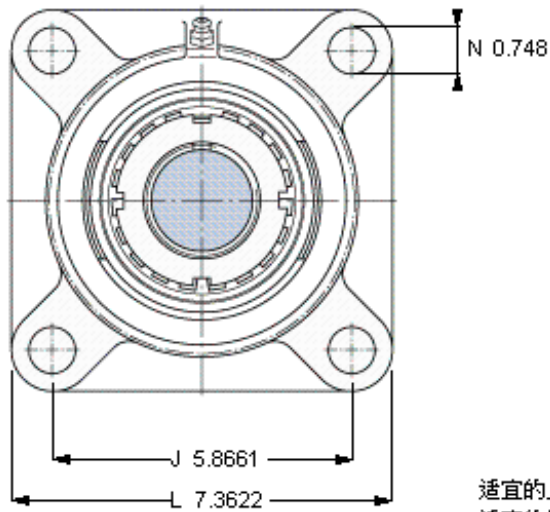

适宜的止动环 [Nm]
适宜的钩形扳手

110-15
HN 13