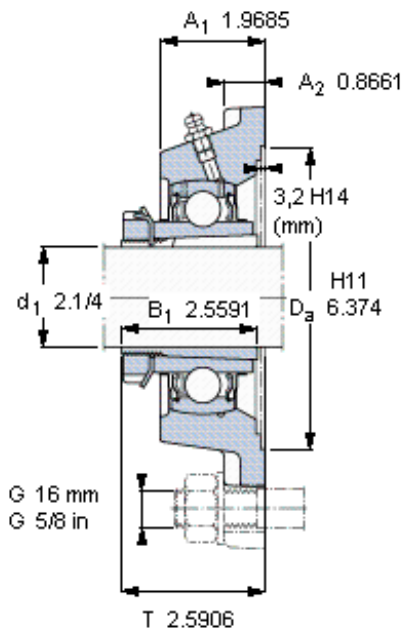

SKF FYJ 65 KF参数

主要尺寸	d_1	57.15	mm	-
	A_1	50	mm	-
	J	149	mm	-
	L	187	mm	-
	T	65.8	mm	-
基本额定载荷	C	57200	N	动载荷
	C_0	40000	N	静载荷
极限转速	极限转速	3000	r/min	-
重量	重量	6100	g	-
型号	无紧定套的轴承单元	FYJ 65 KF	-	-
	轴承座	FYJ 513	-	-
	轴承	YSA 213-2FK	-	-
	紧定套	HE 2313	-	-

SKF FYJ 65 KF图片

适宜的止动环 [Nm]
适宜的钩形扳手

110-15
HN 13

参考资料: <http://www.sozhou.com/p/fb5e7bc7.html>

适宜的止动环 [Nm]
 适宜的钩形扳手

110-15
 HN 13