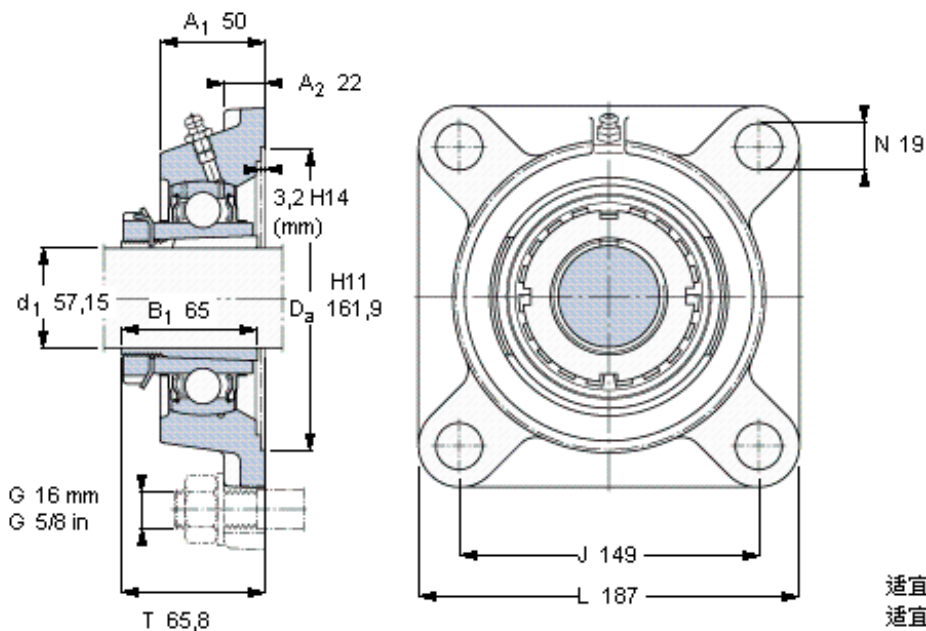

SKF FYJ 65 KF参数

主要尺寸	d_1	57.15	mm	-
	A_1	50	mm	-
	J	149	mm	-
	L	187	mm	-
	T	65.8	mm	-
基本额定载荷	C	57200	N	动载荷
	C_0	40000	N	静载荷
极限转速	极限转速	3000	r/min	-
重量	重量	6100	g	-
型号	无紧定套的轴承单元	FYJ 65 KF	-	-
	轴承座	FYJ 513	-	-
	轴承	YSA 213-2FK	-	-
	紧定套	HE 2313	-	-

SKF FYJ 65 KF图片

适宜的止动环 [Nm]
适宜的钩形扳手

110-15
HN 13

参考资料: <http://www.sozhou.com/p/fb5e7bc7.html>