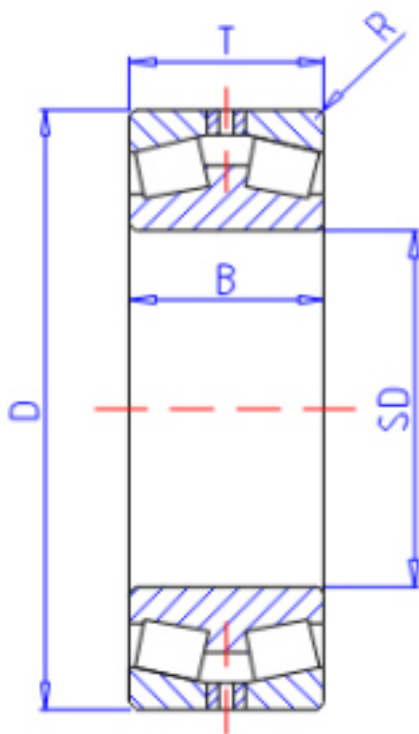

KOYO 452/560参数

主要尺寸	SD	560	mm	内径
	D	820	mm	外径
	T	195	mm	-
	B	195.000	mm	宽度
	R	6.0	mm	(最小)
型号	ORDER	452/560		型号
基本额定载荷	CR	4080000	N	动载荷
	C0	8560000	N	静载荷

KOYO 452/560图片

参考资料:<http://www.sozhou.com/p/fb52b4a2.html>