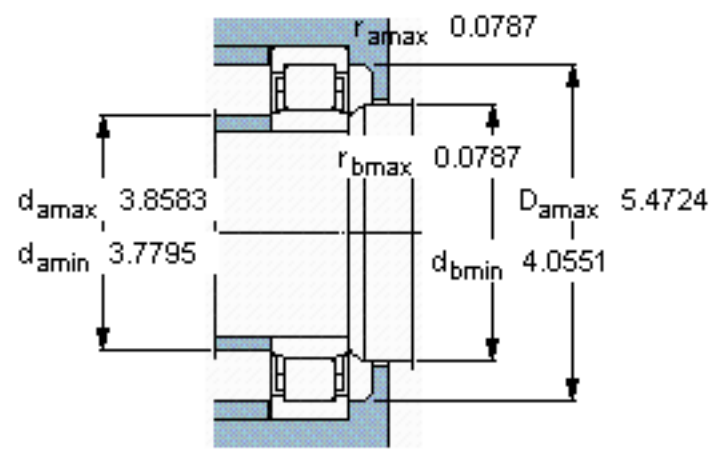

SKF NU 2217 ECJ *参数

主要尺寸	d	85	mm	-
	D	150	mm	-
	B	36	mm	-
基本额定载荷	C	250000	N	动载荷
	C_0	280000	N	静载荷
疲劳载荷极限	P_u	34500	N	-
额定转速	参考转速	4800	r/min	-
	极限转速	5300	r/min	-
重量	重量	2450	g	-
型号	* SKF 探索者轴承	NU 2217 ECJ *	-	-
角圈	型号	-	-	-

SKF NU 2217 ECJ *图片

参考资料:<http://www.sozhou.com/p/fb47c0b1.html>

计算系数
 k_r 0,2