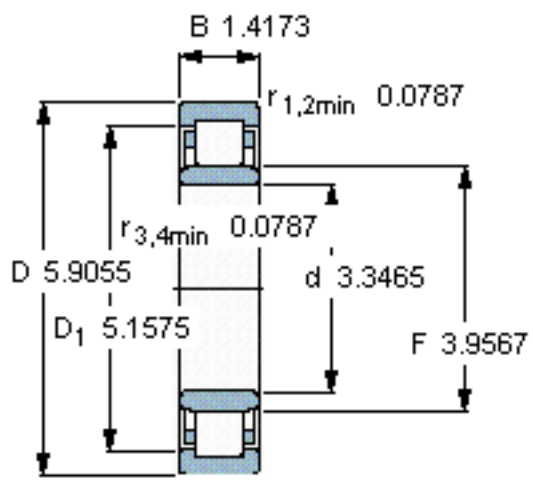

SKF NU 2217 ECJ *参数

主要尺寸	d	85	mm	-
	D	150	mm	-
	B	36	mm	-
基本额定载荷	C	250000	N	动载荷
	C_0	280000	N	静载荷
疲劳载荷极限	P_u	34500	N	-
额定转速	参考转速	4800	r/min	-
	极限转速	5300	r/min	-
重量	重量	2450	g	-
型号	* SKF 探索者轴承	NU 2217 ECJ *	-	-
角圈	型号	-	-	-

SKF NU 2217 ECJ *图片

参考资料:<http://www.sozhou.com/p/fb47c0b1.html>

计算系数
 k_r 0,2