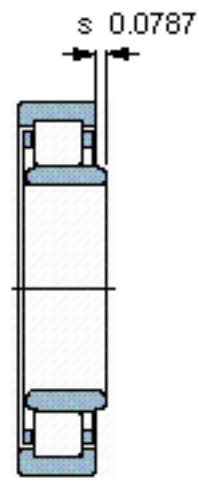

SKF NU 2217 ECJ *参数

主要尺寸	d	85	mm	-
	D	150	mm	-
	B	36	mm	-
基本额定载荷	C	250000	N	动载荷
	C_0	280000	N	静载荷
疲劳载荷极限	P_u	34500	N	-
额定转速	参考转速	4800	r/min	-
	极限转速	5300	r/min	-
重量	重量	2450	g	-
型号	* SKF 探索者轴承	NU 2217 ECJ *	-	-
角圈	型号	-	-	-

SKF NU 2217 ECJ *图片

参考资料:<http://www.sozhou.com/p/fb47c0b1.html>

计算系数
 k_r 0,2