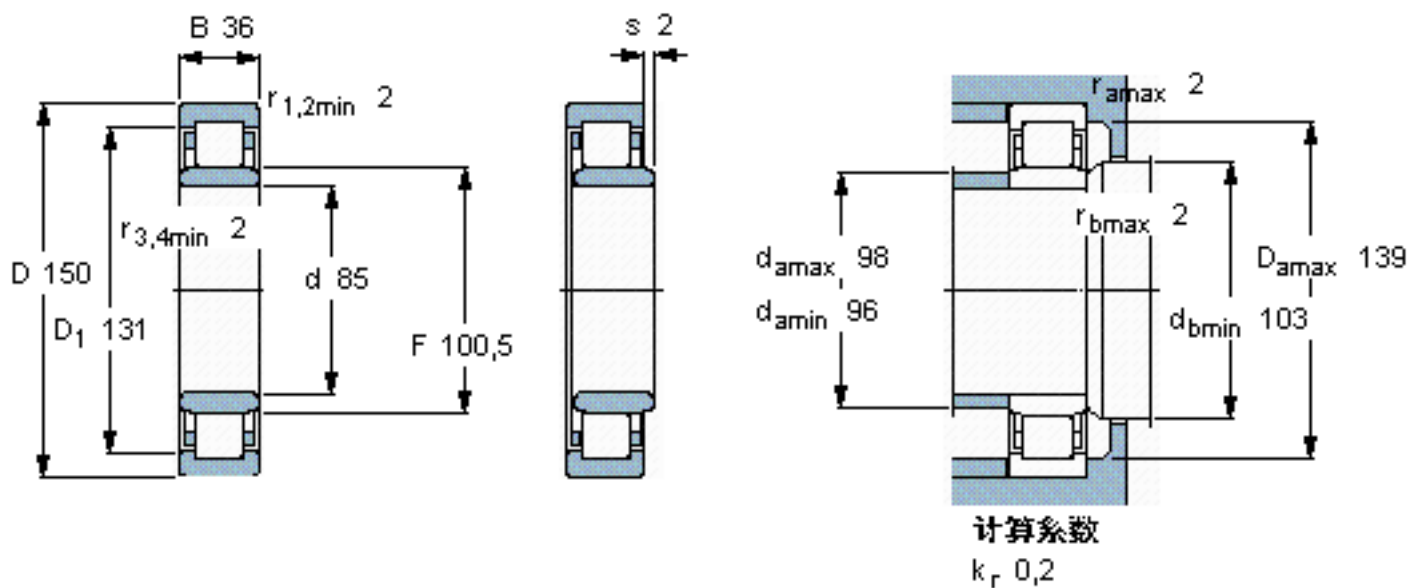

SKF NU 2217 ECJ *参数

主要尺寸	d	85	mm	-
	D	150	mm	-
	B	36	mm	-
基本额定载荷	C	250000	N	动载荷
	C_0	280000	N	静载荷
疲劳载荷极限	P_u	34500	N	-
额定转速	参考转速	4800	r/min	-
	极限转速	5300	r/min	-
重量	重量	2450	g	-
型号	* SKF 探索者轴承	NU 2217 ECJ *	-	-
角圈	型号	-	-	-

SKF NU 2217 ECJ *图片

参考资料:<http://www.sozhou.com/p/fb47c0b1.html>

计算系数
 k_r 0,2