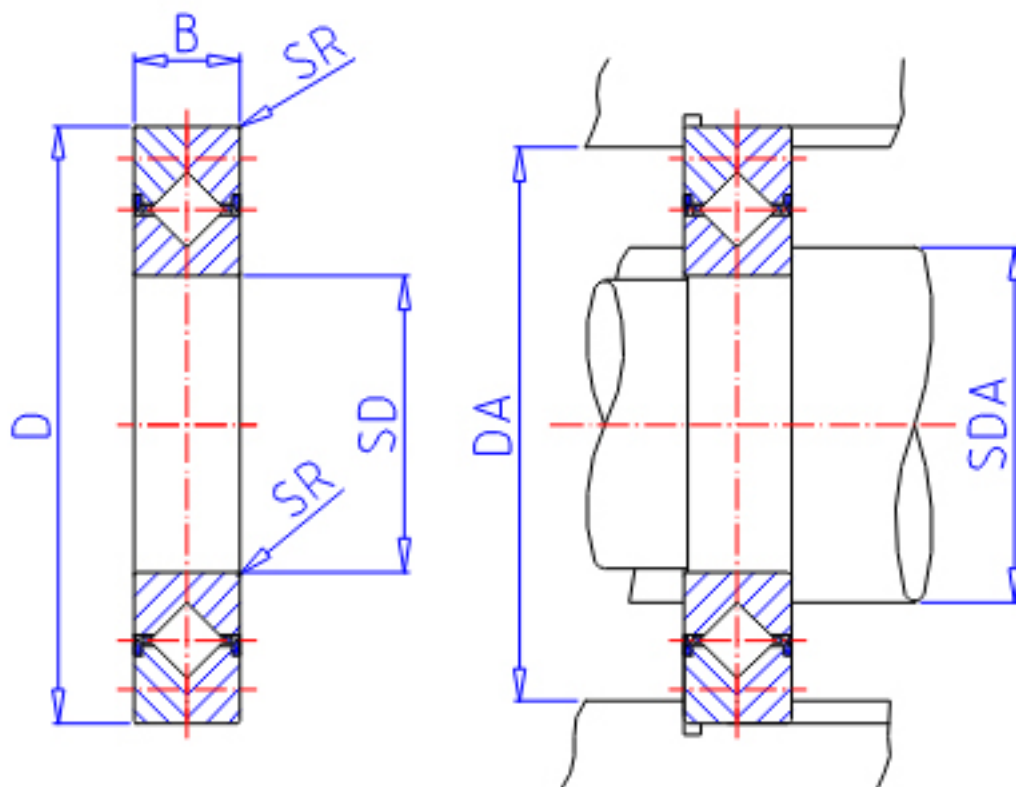

参考资料:<http://www.sozhou.com/p/fb2f6a92.html>