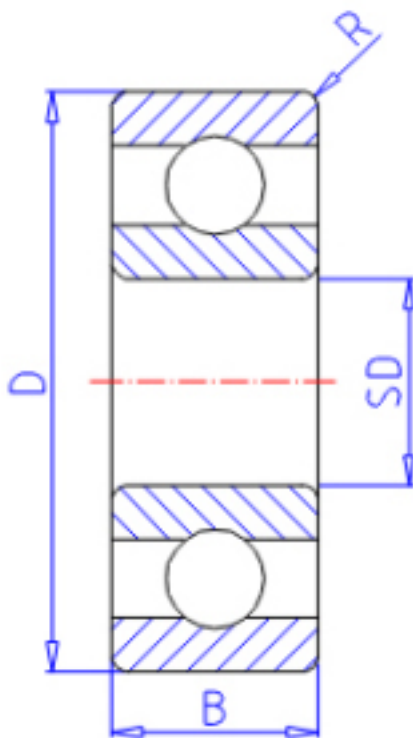

KOYO ML2007参数

主要尺寸	SD	2.0	mm	内径
	D	7	mm	外径
	B	2.5	mm	宽度
	R	0.15	mm	(最小)
型号	ORDER	ML2007		型号
基本额定载荷	C	390	N	动载荷
	C0	130	N	静载荷
极限转速	NG	67000	1/min	脂润滑
	NO	79000	1/min	油润滑

KOYO ML2007图片

参考资料:<http://www.sozhou.com/p/fb2c7f03.html>