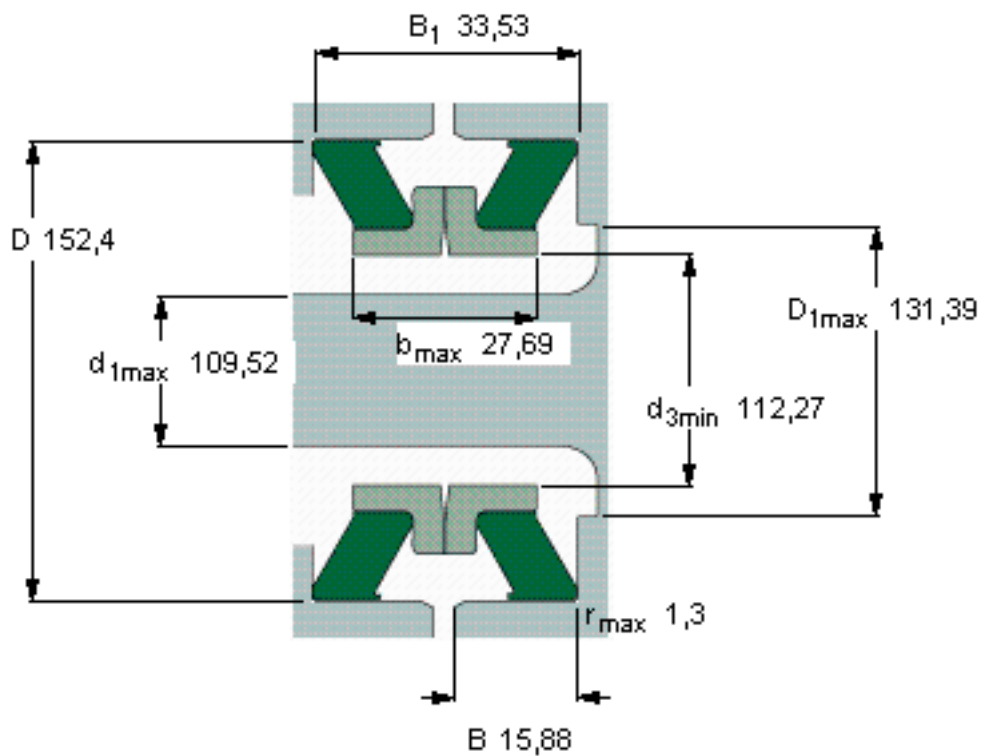

SKF 43150参数

主要尺寸	D_1 最大	109.52	mm	-
	D	152.4	mm	-
	B_1	33.53	mm	-
	d_3 最小	112.27	mm	-
	B	15.88	mm	-
型号	型号	43150	-	-

SKF 43150图片

参考资料:<http://www.sozhou.com/p/fb1b43d8.html>