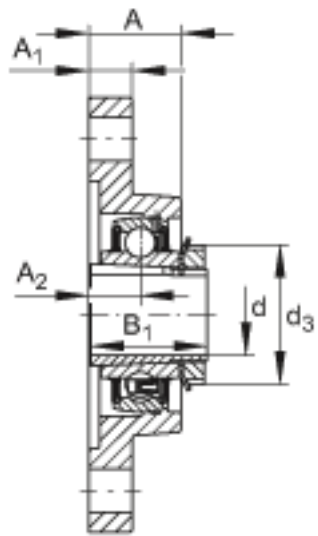

参考资料:<http://www.sozhou.com/p/faf3f364.html>