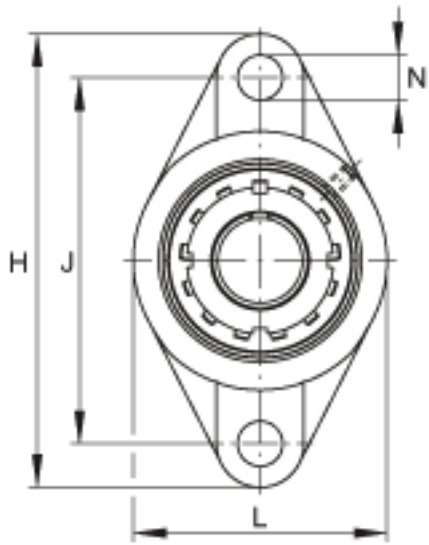

参考资料:<http://www.sozhou.com/p/faf3f364.html>