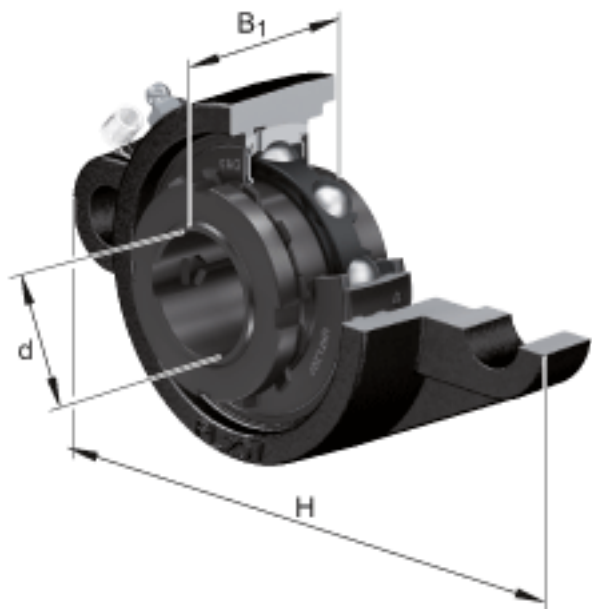

FAG UKFL216参数

尺寸	A_1	24	mm	-
	A_2	34	mm	-
	$d_3 \text{ max}$	105	mm	-
	J	233	mm	-
	L	180	mm	-
	N	25	mm	-
重量	m	7740	g	重量
说明		FL216		型号, 轴承座
		UK216		型号, 外球面球轴承
尺寸	d	70	mm	-
	H	290	mm	-
	B_1	78	mm	-
	A	58	mm	-

FAG UKFL216图片