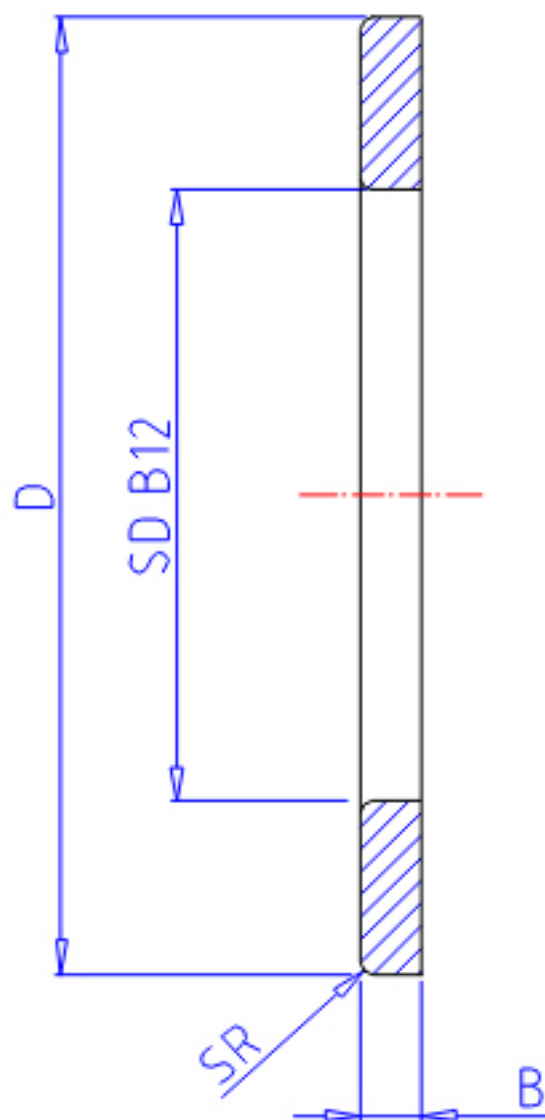

### IKO GS 170230参数

轴径	STDRT	170	mm	轴径
型号	ORDER	GS 170230		型号
重量	MASS	1900.0	g	重量
主要尺寸	SD	170	mm	内径
	D	230	mm	外径
	B	13.00	mm	宽度
	SR	1.5	mm	(最小)

### IKO GS 170230图片

参考资料:<http://www.sozhou.com/p/fa79c4b4.html>