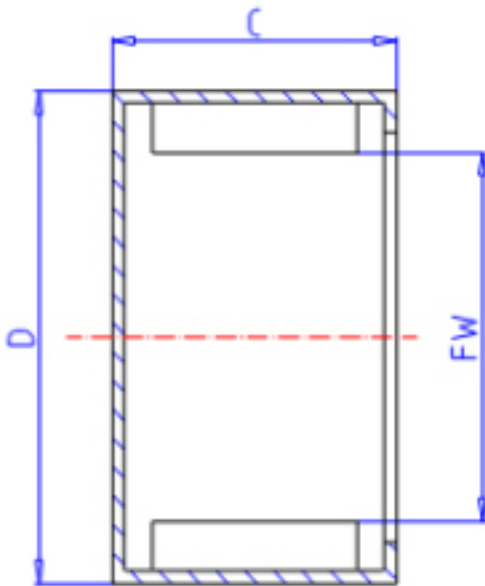

### KOYO 18MM2412参数

主要尺寸	FW	18.0	mm	内径
	C	12	mm	宽度
	D	24	mm	外径
型号	ORDER	18MM2412		型号
基本额定载荷	CR	10800	N	动载荷
	C0	19200	N	静载荷
极限转速	NO	6900	1/min	油润滑

### KOYO 18MM2412图片

参考资料:<http://www.sozhou.com/p/fa2b124c.html>