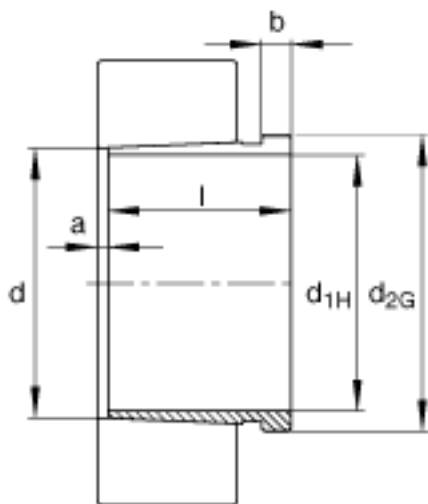

FAG AH24144-H参数

尺寸	$d_{1H}$	200	mm	-
	$l$	170	mm	-
	$a$	14	mm	-
	$b$	20	mm	-
	$d$	220	mm	-
	$d_{2G}$	Tr230x4	mm	-
	$e$	8	mm	-
	$R_o$	M6		-
	$t$	7	mm	-
说明		200	mm	轴
重量	$m$	10300	g	质量

FAG AH24144-H图片

参考资料:<http://www.sozhou.com/p/fa15f2d8.html>