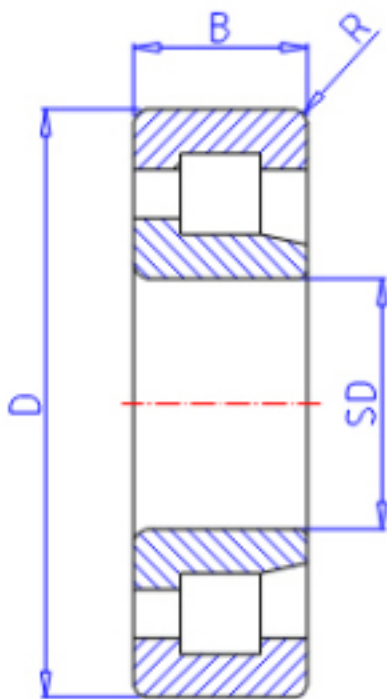

KOYO NJ2310R参数

主要尺寸	SD	50	mm	内径
	D	110	mm	外径
	B	40	mm	宽度
	R	2.0	mm	(最小)
型号	ORDER	NJ2310R		型号
基本额定载荷	C	163000	N	动载荷
	C0	187000	N	静载荷
极限转速	NG	4900	1/min	脂润滑
	NO	7400	1/min	油润滑

KOYO NJ2310R图片

参考资料:<http://www.sozhou.com/p/fa0ec5e6.html>