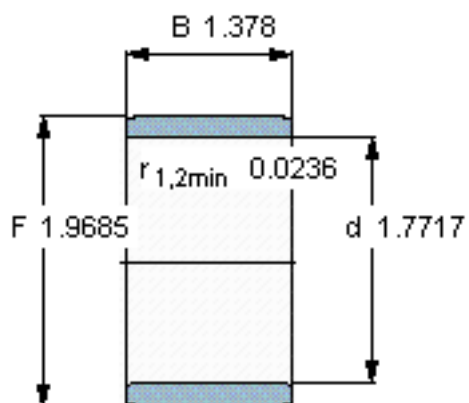

SKF IR 45x50x35参数

主要尺寸	d	45	mm	-
	F	50	mm	-
	B	35	mm	-
	最小	0.6	mm	-
重量	重量	100	g	-
型号	型号	IR 45x50x35	-	-

SKF IR 45x50x35图片

参考资料:<http://www.sozhou.com/p/f99e88b7.html>