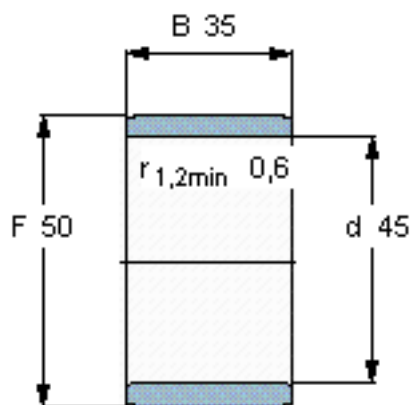

SKF IR 45x50x35参数

主要尺寸	d	45	mm	-
	F	50	mm	-
	B	35	mm	-
	最小	0.6	mm	-
重量	重量	100	g	-
型号	型号	IR 45x50x35	-	-

SKF IR 45x50x35图片

参考资料:<http://www.sozhou.com/p/f99e88b7.html>