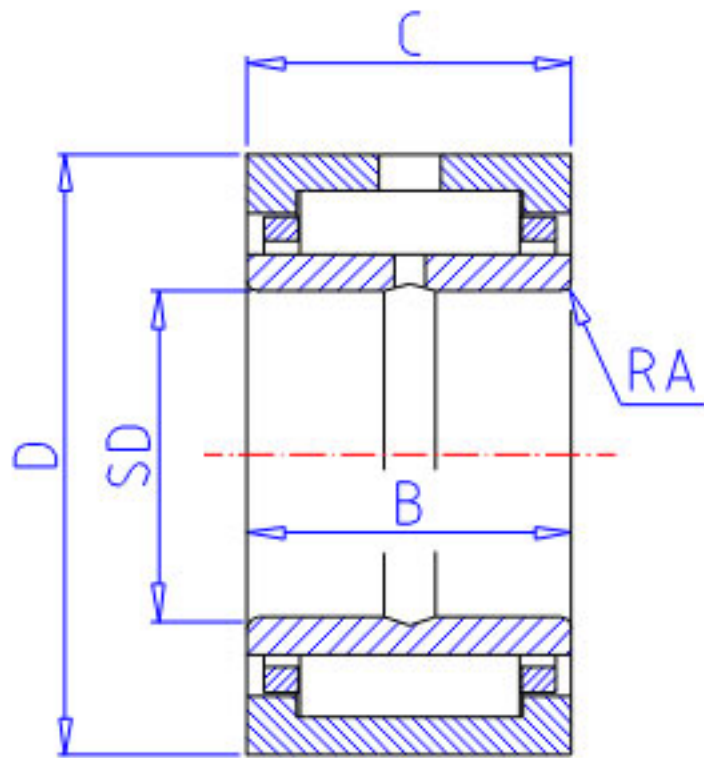

NSK HJ-243320 + IR-192420参数

外形尺寸	C	31.75	mm	宽度
基本额定载荷	CR	57000	N	动载荷
	COR	91000	N	静载荷
	CR2	5850	kgf	动载荷
	COR2	9300	kgf	静载荷
	极限转速	LS	11000	1/min
外形尺寸	SD	30.162	mm	-
	B	31.75	mm	-
	RS	1.5	mm	-
	RA	1.5	mm	-
重量	MASS	300	g	重量
型号	型号	HJ-243320 + IR-192420		-
外形尺寸	FW	38.100	mm	内径
	D	52.388		外径

NSK HJ-243320 + IR-192420图片

参考资料:<http://www.sozhou.com/p/f8c288a5.html>