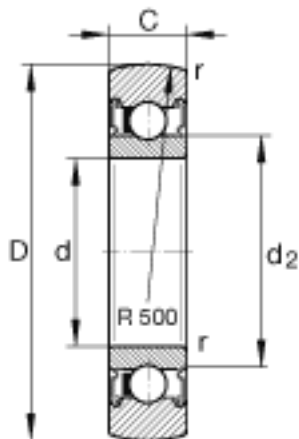

INA LR604-2RSR参数

尺寸	d	4	mm	-
	D	13	mm	-
	C	4	mm	-
	d₂	6.1	mm	-
	r_{min}	0.2	mm	-
重量	m	10	g	质量
基本额定载荷	C_{r w}	870	N	滚轮的有效额定动载荷 (径向)
	C_{0r w}	350	N	滚轮的有效额定静载荷 (径向)
疲劳极限载荷	C_{ur w}	18.1	N	疲劳极限载荷
极限转速	n_{D G}	24000	r/min	转速 (脂润滑下连续运转)

INA LR604-2RSR图片