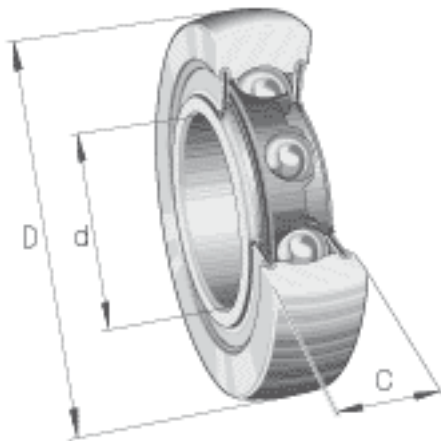

INA LR604-2RSR参数

尺寸	d	4	mm	-
	D	13	mm	-
	C	4	mm	-
	d₂	6.1	mm	-
	r_{min}	0.2	mm	-
重量	m	10	g	质量
基本额定载荷	C_{r w}	870	N	滚轮的有效额定动载荷 (径向)
	C_{0r w}	350	N	滚轮的有效额定静载荷 (径向)
疲劳极限载荷	C_{ur w}	18.1	N	疲劳极限载荷
极限转速	n_{D G}	24000	r/min	转速 (脂润滑下连续运转)

INA LR604-2RSR图片