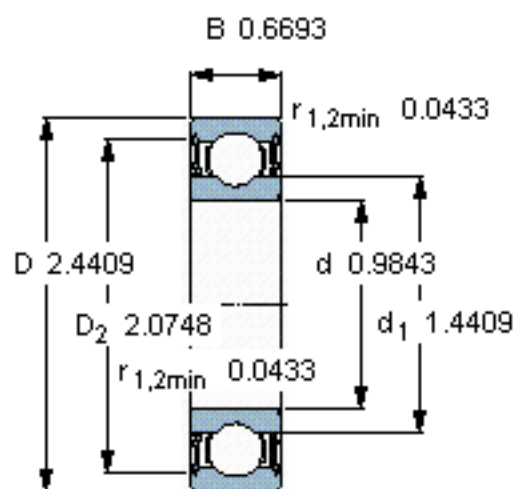

计算系数

k_r 0,03

f_0 12