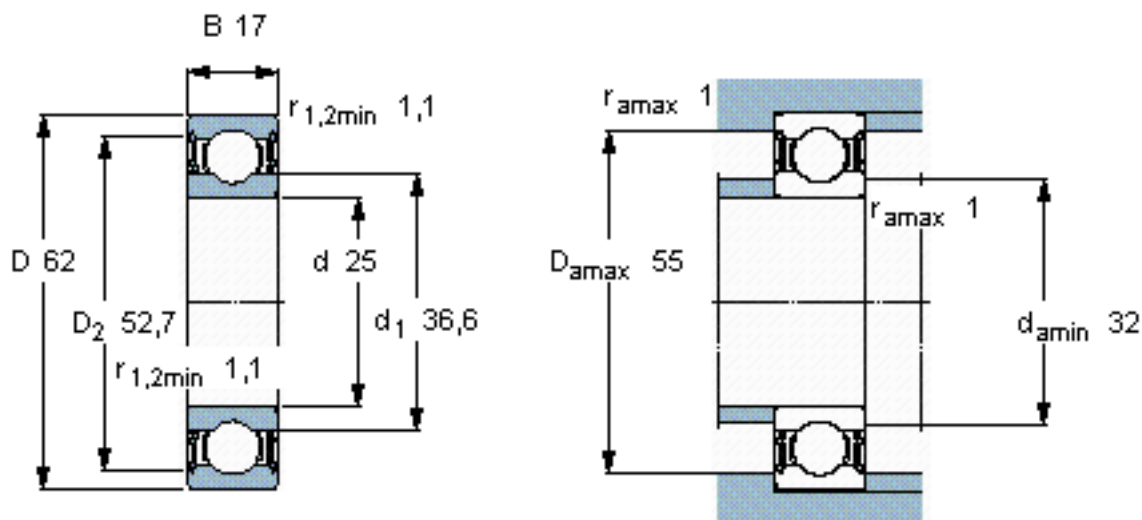

SKF 6305-2RS1/W64 *参数

主要尺寸	d	25	mm	-
	D	62	mm	-
	B	17	mm	-
基本额定载荷	C	23400	N	动载荷
	C_0	11600	N	静载荷
疲劳载荷极限	P_u	490	N	-
极限转速	极限转速	5500	r/min	-
重量	重量	230	g	-
型号	* SKF 探索者轴承	6305-2RS1/W64 *	-	-

SKF 6305-2RS1/W64 *图片