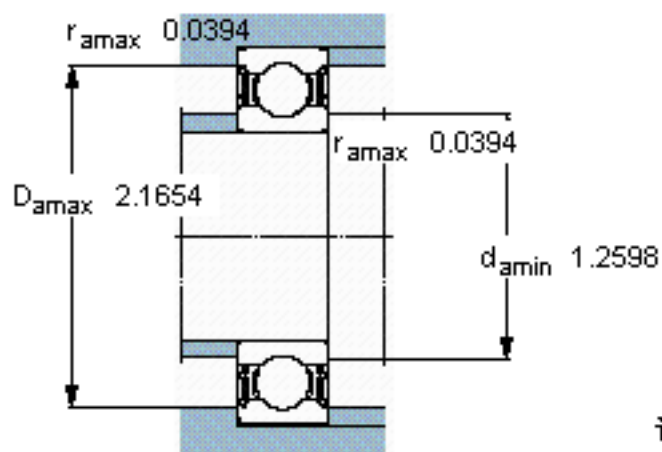

计算系数

k_r 0,03

f_0 12