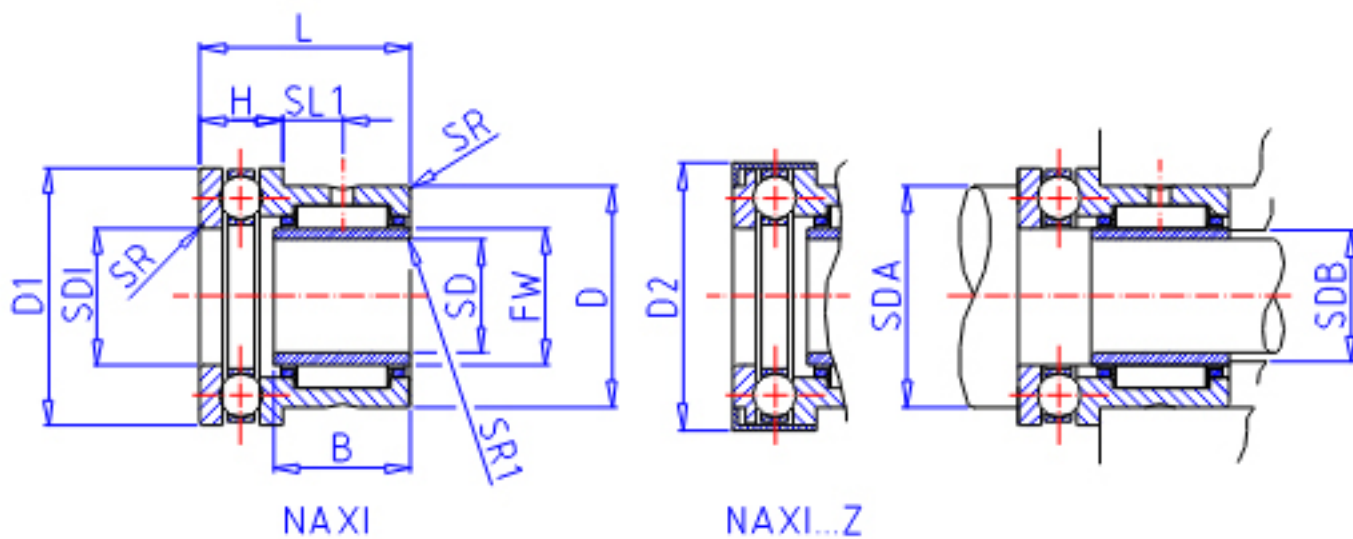

IKO NAXI 6040参数

轴径	STDRT	60	mm	轴径	
型号	ORDER	NAXI 6040		型号	
主要尺寸	SD	60	mm	内径	
	D	85	mm	外径	
	D1	95	mm	外径	
	D2	0	mm	外径	
	L	40	mm	宽度	
	B	25.5	mm	宽度	
	H	18	mm	宽度	
	SL1	11.0	mm	-	
	SR	1.0	mm	(最小)	
	SR1	1.0	mm	(最小)	
	FW	70	mm	内径	
	SDI	70	mm	内径	
	安装尺寸	SDA	85	mm	(最小)
SDB		68	mm	-	
基本额定载荷	CR	55500	N	轴向动载荷	
	CA	43100	N	径向动载荷	
	COR	120000	N	轴向静载荷	
	COA	101000	N	径向静载荷	
搭配内圈	IR	LRT 607025		搭配内圈	

IKO NAXI 6040图片

参考资料:<http://www.sozhou.com/p/f88684c0.html>