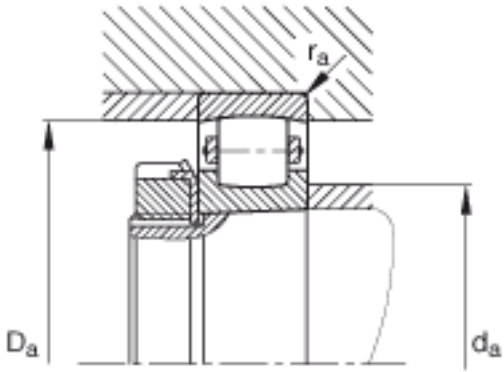

参考资料:<http://www.sozhou.com/p/f85a76d7.html>