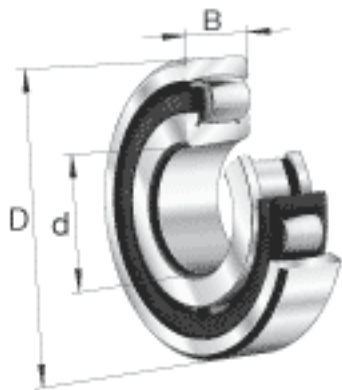

FAG 20215-K-TVP-C3参数

尺寸	d	75	mm	-
	D	130	mm	-
	B	25	mm	-
	D_1	115.9	mm	-
	$D_{a\ max}$	121	mm	-
	$d_{a\ min}$	84	mm	-
	$r_{a\ max}$	1.5	mm	-
	r_{min}	1.5	mm	-
重量	m	1250	g	质量
基本额定载荷	C_r	112000	N	基本额定动载荷, 径向
	C_{0r}	143000	N	基本额定静载荷, 径向
极限转速	n_G	5500	r/min	极限转速
基本额定载荷	C_{ur}	16000	N	疲劳极限载荷, 径向

FAG 20215-K-TVP-C3图片