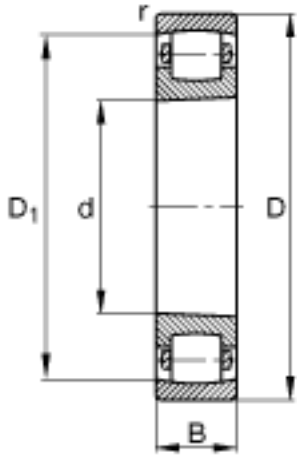

FAG 20215-K-TVP-C3参数

尺寸	d	75	mm	-
	D	130	mm	-
	B	25	mm	-
	D_1	115.9	mm	-
	$D_{a\ max}$	121	mm	-
	$d_{a\ min}$	84	mm	-
	$r_{a\ max}$	1.5	mm	-
	r_{min}	1.5	mm	-
重量	m	1250	g	质量
基本额定载荷	C_r	112000	N	基本额定动载荷, 径向
	C_{0r}	143000	N	基本额定静载荷, 径向
极限转速	n_G	5500	r/min	极限转速
基本额定载荷	C_{ur}	16000	N	疲劳极限载荷, 径向

FAG 20215-K-TVP-C3图片

参考资料:<http://www.sozhou.com/p/f85a76d7.html>