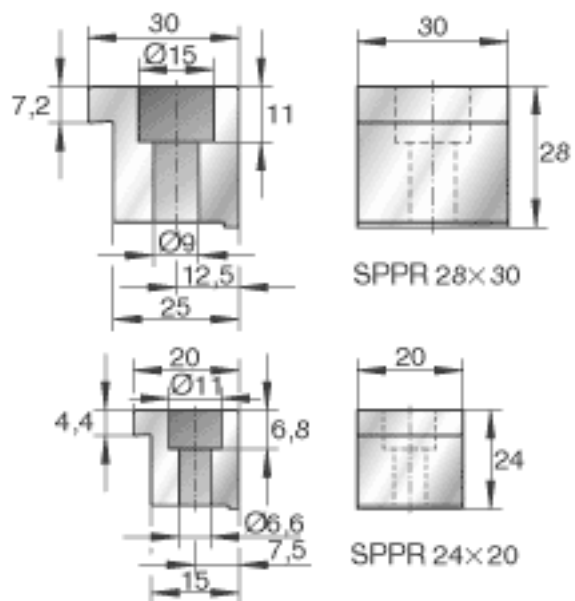

INA SPPR24x20参数

说明	1)	SPPR	-
			槽宽5 mm

INA SPPR24x20图片

参考资料:<http://www.sozhou.com/p/f8508a14.html>