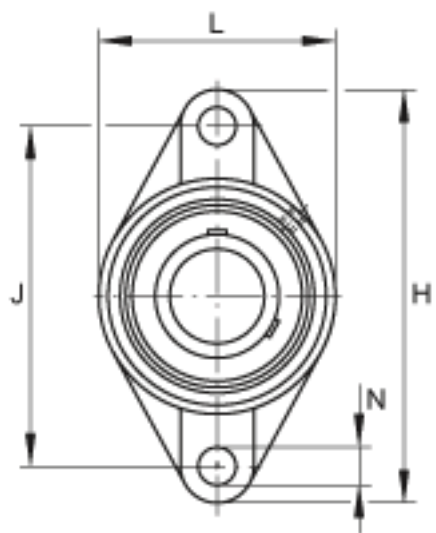

FAG UCFL216-50参数

尺寸	d	79.375	mm	-
	H	290	mm	-
	U	83.3	mm	-
	A	58	mm	-
	A ₁	24	mm	-
	A ₂	34	mm	-
	B	82.6	mm	-
	J	233	mm	-
	L	180	mm	-
	N	25	mm	-
重量	m	7290	g	重量
说明		FL216		型号, 轴承座
		UC216-50		型号, 外球面球轴承

FAG UCFL216-50图片