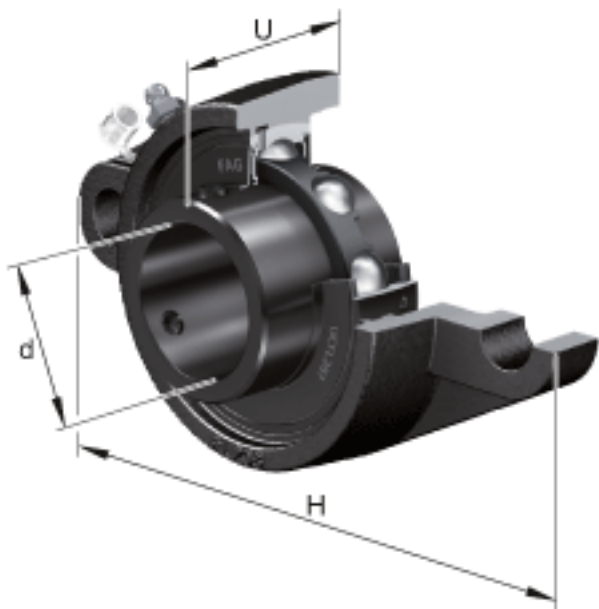

FAG UCFL216-50参数

尺寸	d	79.375	mm	-
	H	290	mm	-
	U	83.3	mm	-
	A	58	mm	-
	A ₁	24	mm	-
	A ₂	34	mm	-
	B	82.6	mm	-
	J	233	mm	-
	L	180	mm	-
	N	25	mm	-
重量	m	7290	g	重量
说明		FL216		型号, 轴承座
		UC216-50		型号, 外球面球轴承

FAG UCFL216-50图片