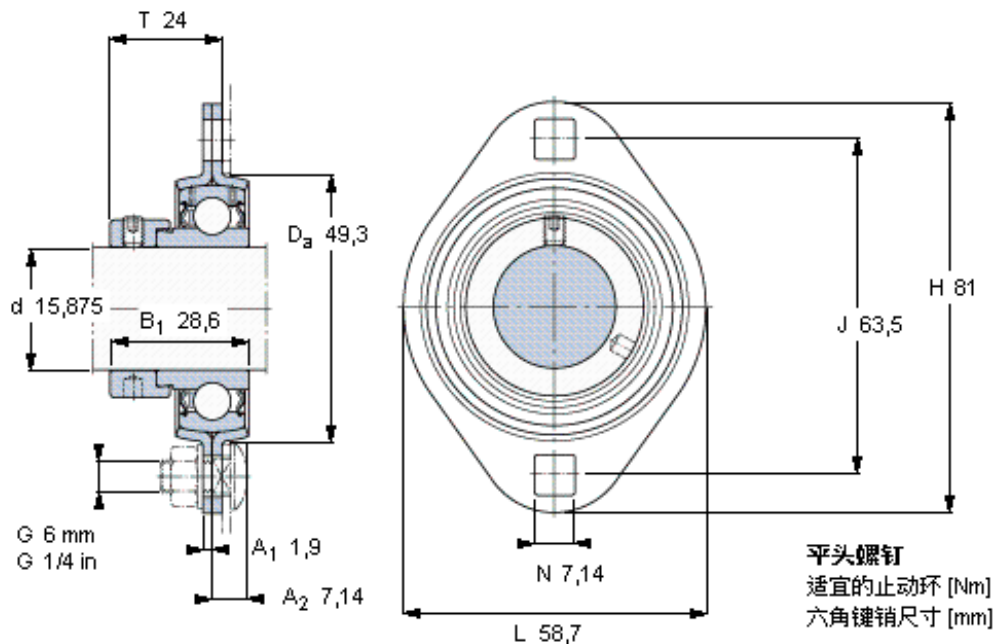

SKF FT 5/8 FM参数

主要尺寸	d	15.875	mm	-
	D_a	49.3	mm	-
	H	81	mm	-
	J	63.5	mm	-
	T	24	mm	-
基本额定载荷	C	9560	N	动载荷
	C_0	4750	N	静载荷
允许轴承座载荷	径向	-000	N	-
重量	重量	210	g	-
型号	轴承单元	FT 5/8 FM	-	-
订货型号	轴承座	40M-2	-	-
	轴承	YET 203-010	-	-

SKF FT 5/8 FM图片

10-32x1/4
4
3,175

参考资料: <http://www.sozhou.com/p/f83d399f.html>

10-32x1.6
 4
 3,175