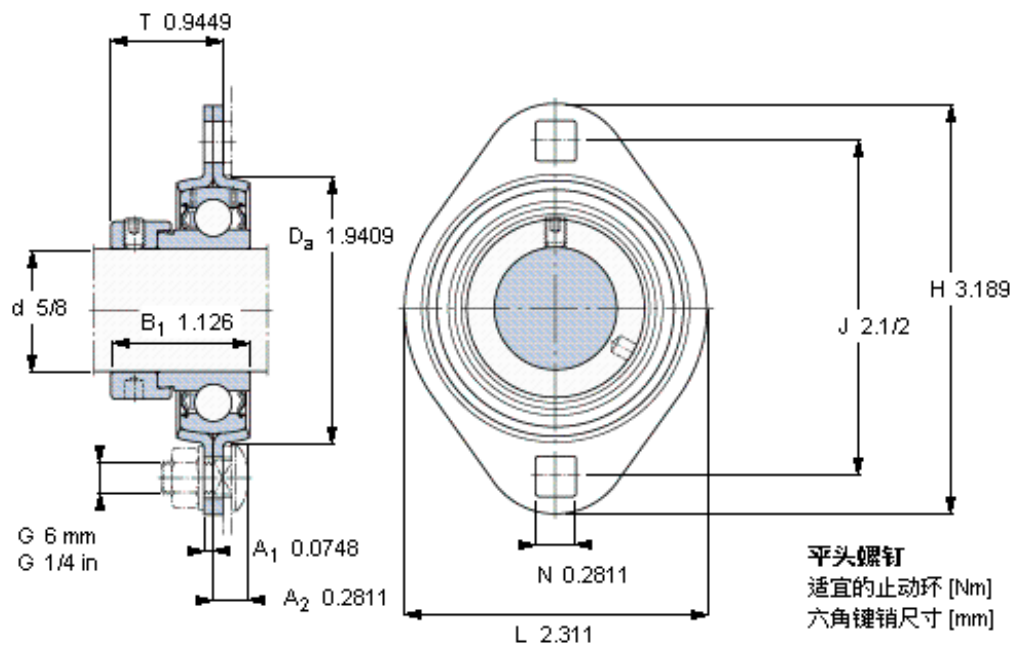

SKF FT 5/8 FM参数

主要尺寸	d	15.875	mm	-
	D_a	49.3	mm	-
	H	81	mm	-
	J	63.5	mm	-
	T	24	mm	-
基本额定载荷	C	9560	N	动载荷
	C_0	4750	N	静载荷
允许轴承座载荷	径向	-000	N	-
重量	重量	210	g	-
型号	轴承单元	FT 5/8 FM	-	-
订货型号	轴承座	40M-2	-	-
	轴承	YET 203-010	-	-

SKF FT 5/8 FM图片

10-32x1/4
4
3,175

参考资料: <http://www.sozhou.com/p/f83d399f.html>

10-32x1.6
 4
 3,175