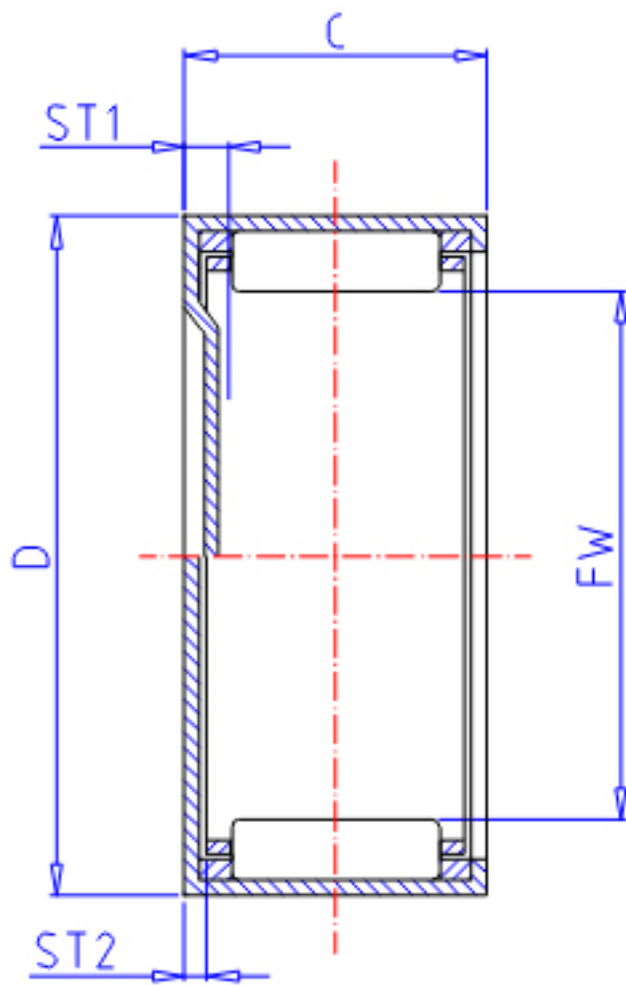

IKO BAM 3224参数

轴径	STDRT	50.800	mm	轴径
型号	ORDER	BAM 3224		型号
重量	MASS	170.0	g	重量
主要尺寸	FW	50.800	mm	内径
	D	60.325	mm	外径
	C	38.10	mm	宽度
	ST1	2.8	mm	-
	ST2	0	mm	-
基本额定载荷	CR	55500	N	动载荷
	COR	128000	N	静载荷

IKO BAM 3224图片